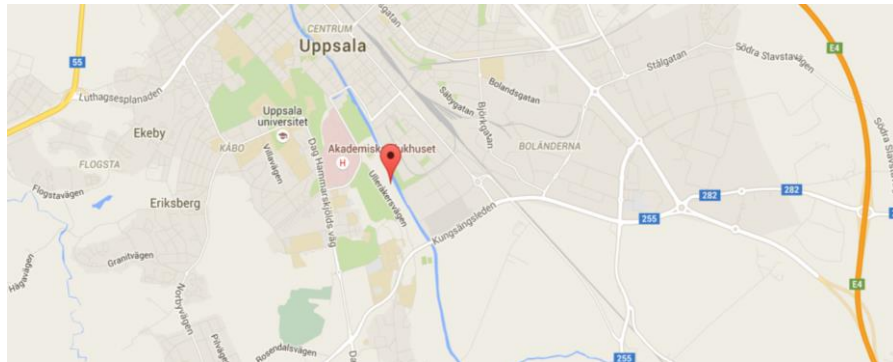

Studans döttrar

Vägbeskrivning Studenternas IP

Studan ligger mitt i centrala Uppsala, se kartan. Följ skyltar mot Akademiska sjukhuset. Studan ligger "nedanför" akademiska sjukhuset mot Fyrisån. På grund av byggen kan man inte ta sig fram på Sjukhusvägen norrifrån utan måste komma från Dag Hammarskölds väg. Väldigt stökigt just nu!

Adressen är Studenternas IP, Ulleråkersvägen 6, Uppsala.

PM Poolspel P12 7-spel Grupp B Studenternas IP

Söndag 7/1 kl 08:30
Studenternas IP

Poolspel P12 7-spel Grupp B

Uppsala BoIS har nöjet att bjuda in till poolspel 7/1 på Studenternas IP i P12 7-spel. Vår förhoppning är att vi tillsammans hjälps åt att skapa en härlig stämning både på och omkring planen, som det bör vara i bandy med andra ord! Nedan följer en del praktisk information kring arrangemanget.