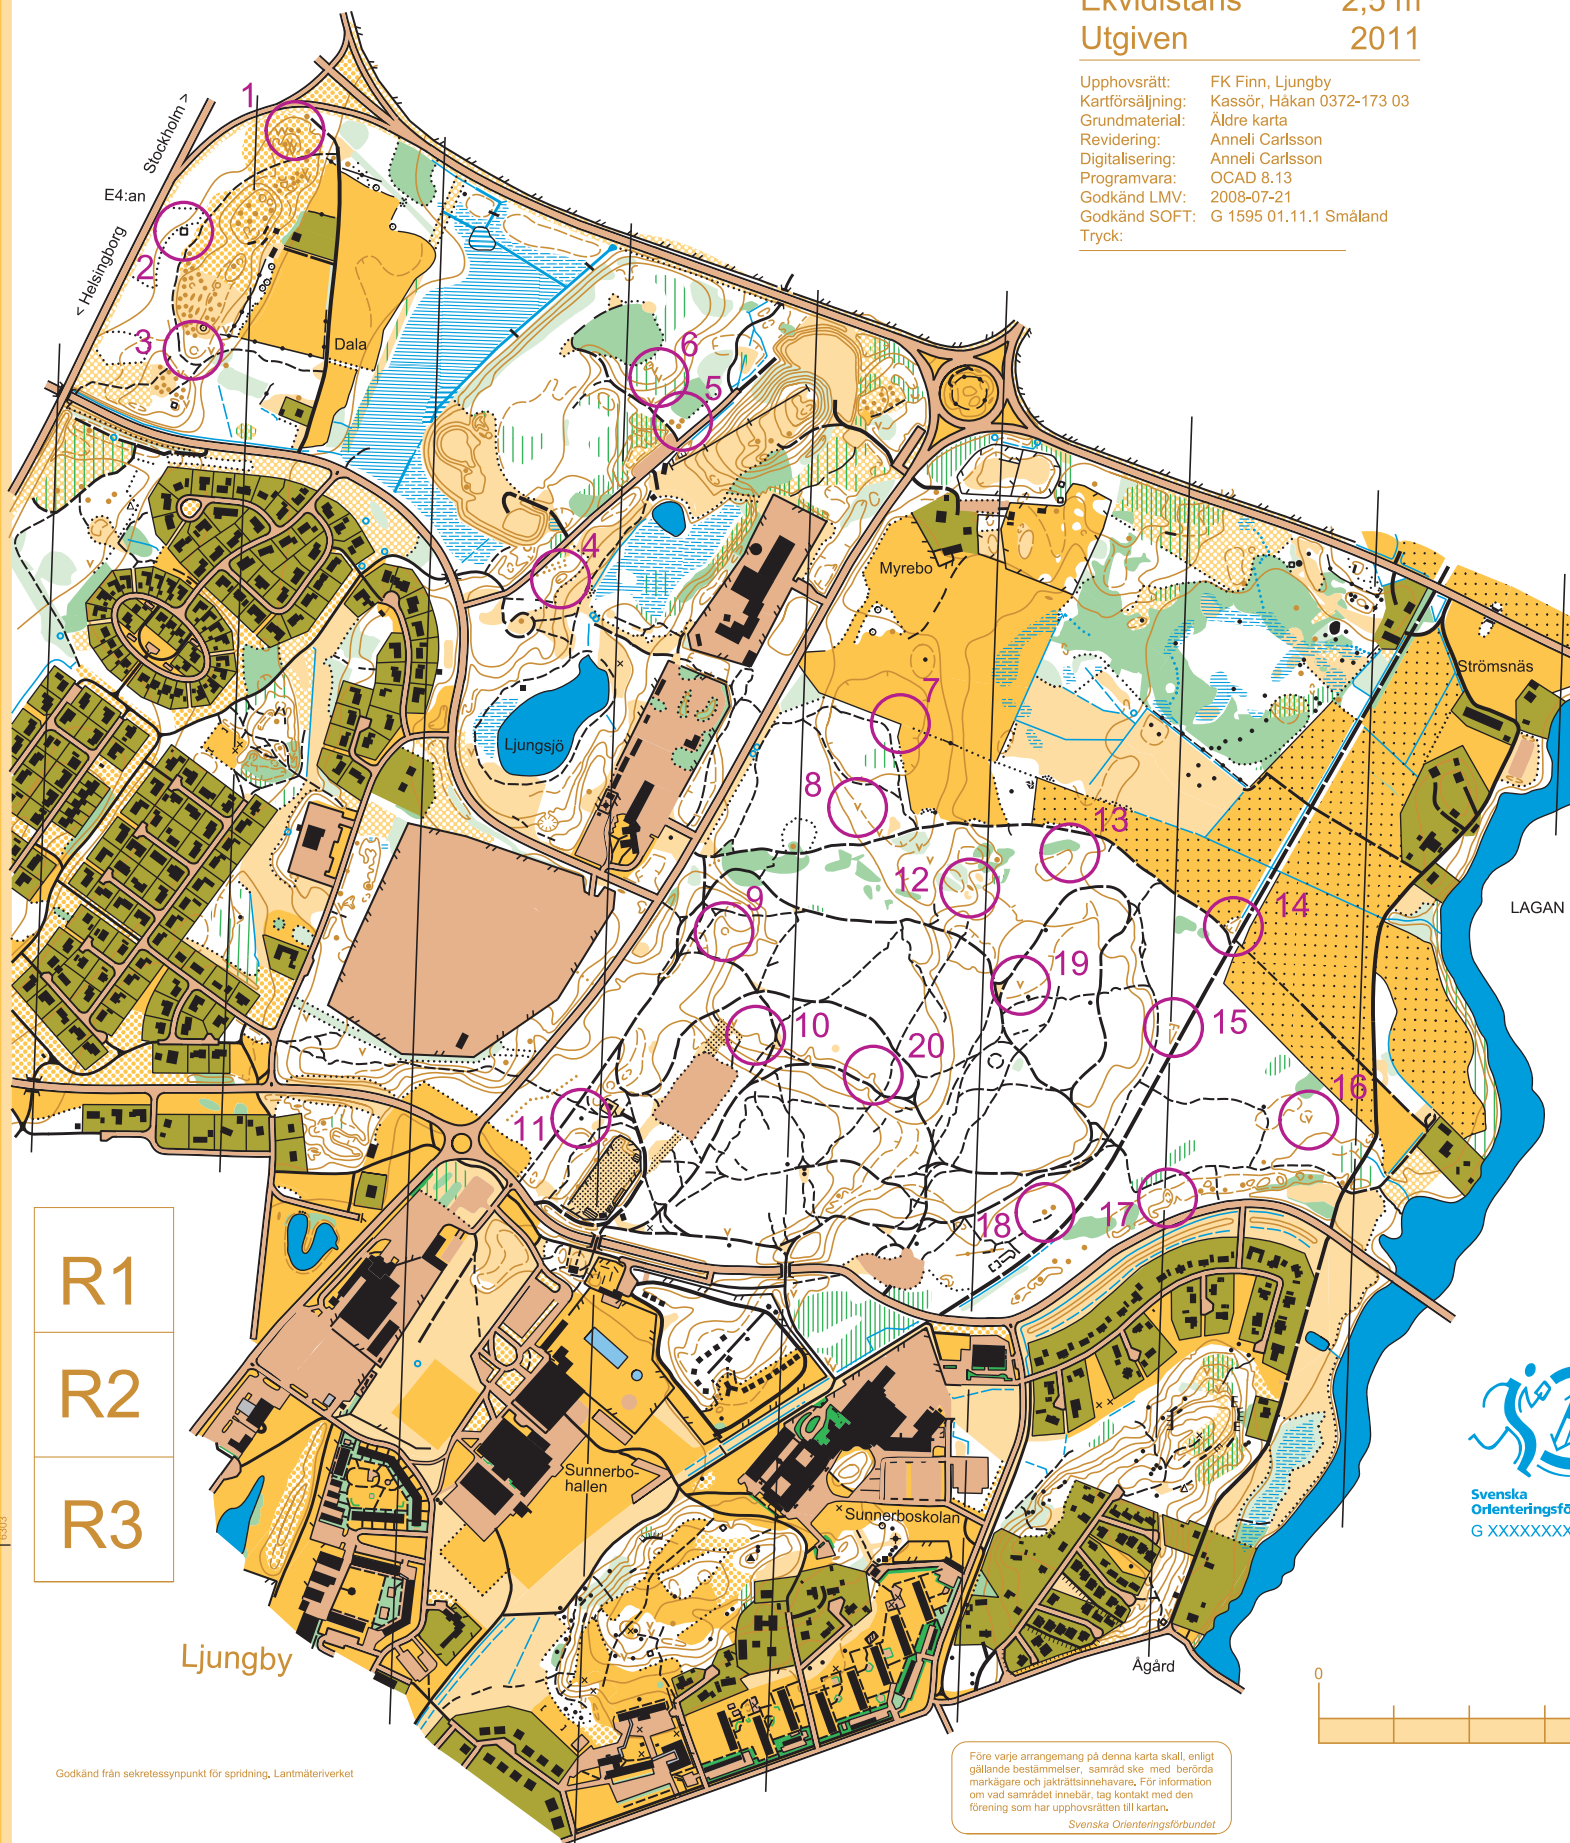

KRONOSKOGEN

FK FINN

Skala 1:10 000
Ekvidistans 2,5 m
Utgiven 2011

Upphovsrätt: FK Finn, Ljungby
Kartförsäljning: Kassör, Håkan 0372-173 03
Grundmaterial: Äldre karta
Revidering: Anneli Carlsson
Digitalisering: Anneli Carlsson
Programvara: OCAD 8.13
Godkänd LMV: 2008-07-21
Godkänd SOFT: G 1595 01.11.1 Småland
Tryck:

- R1
- R2
- R3