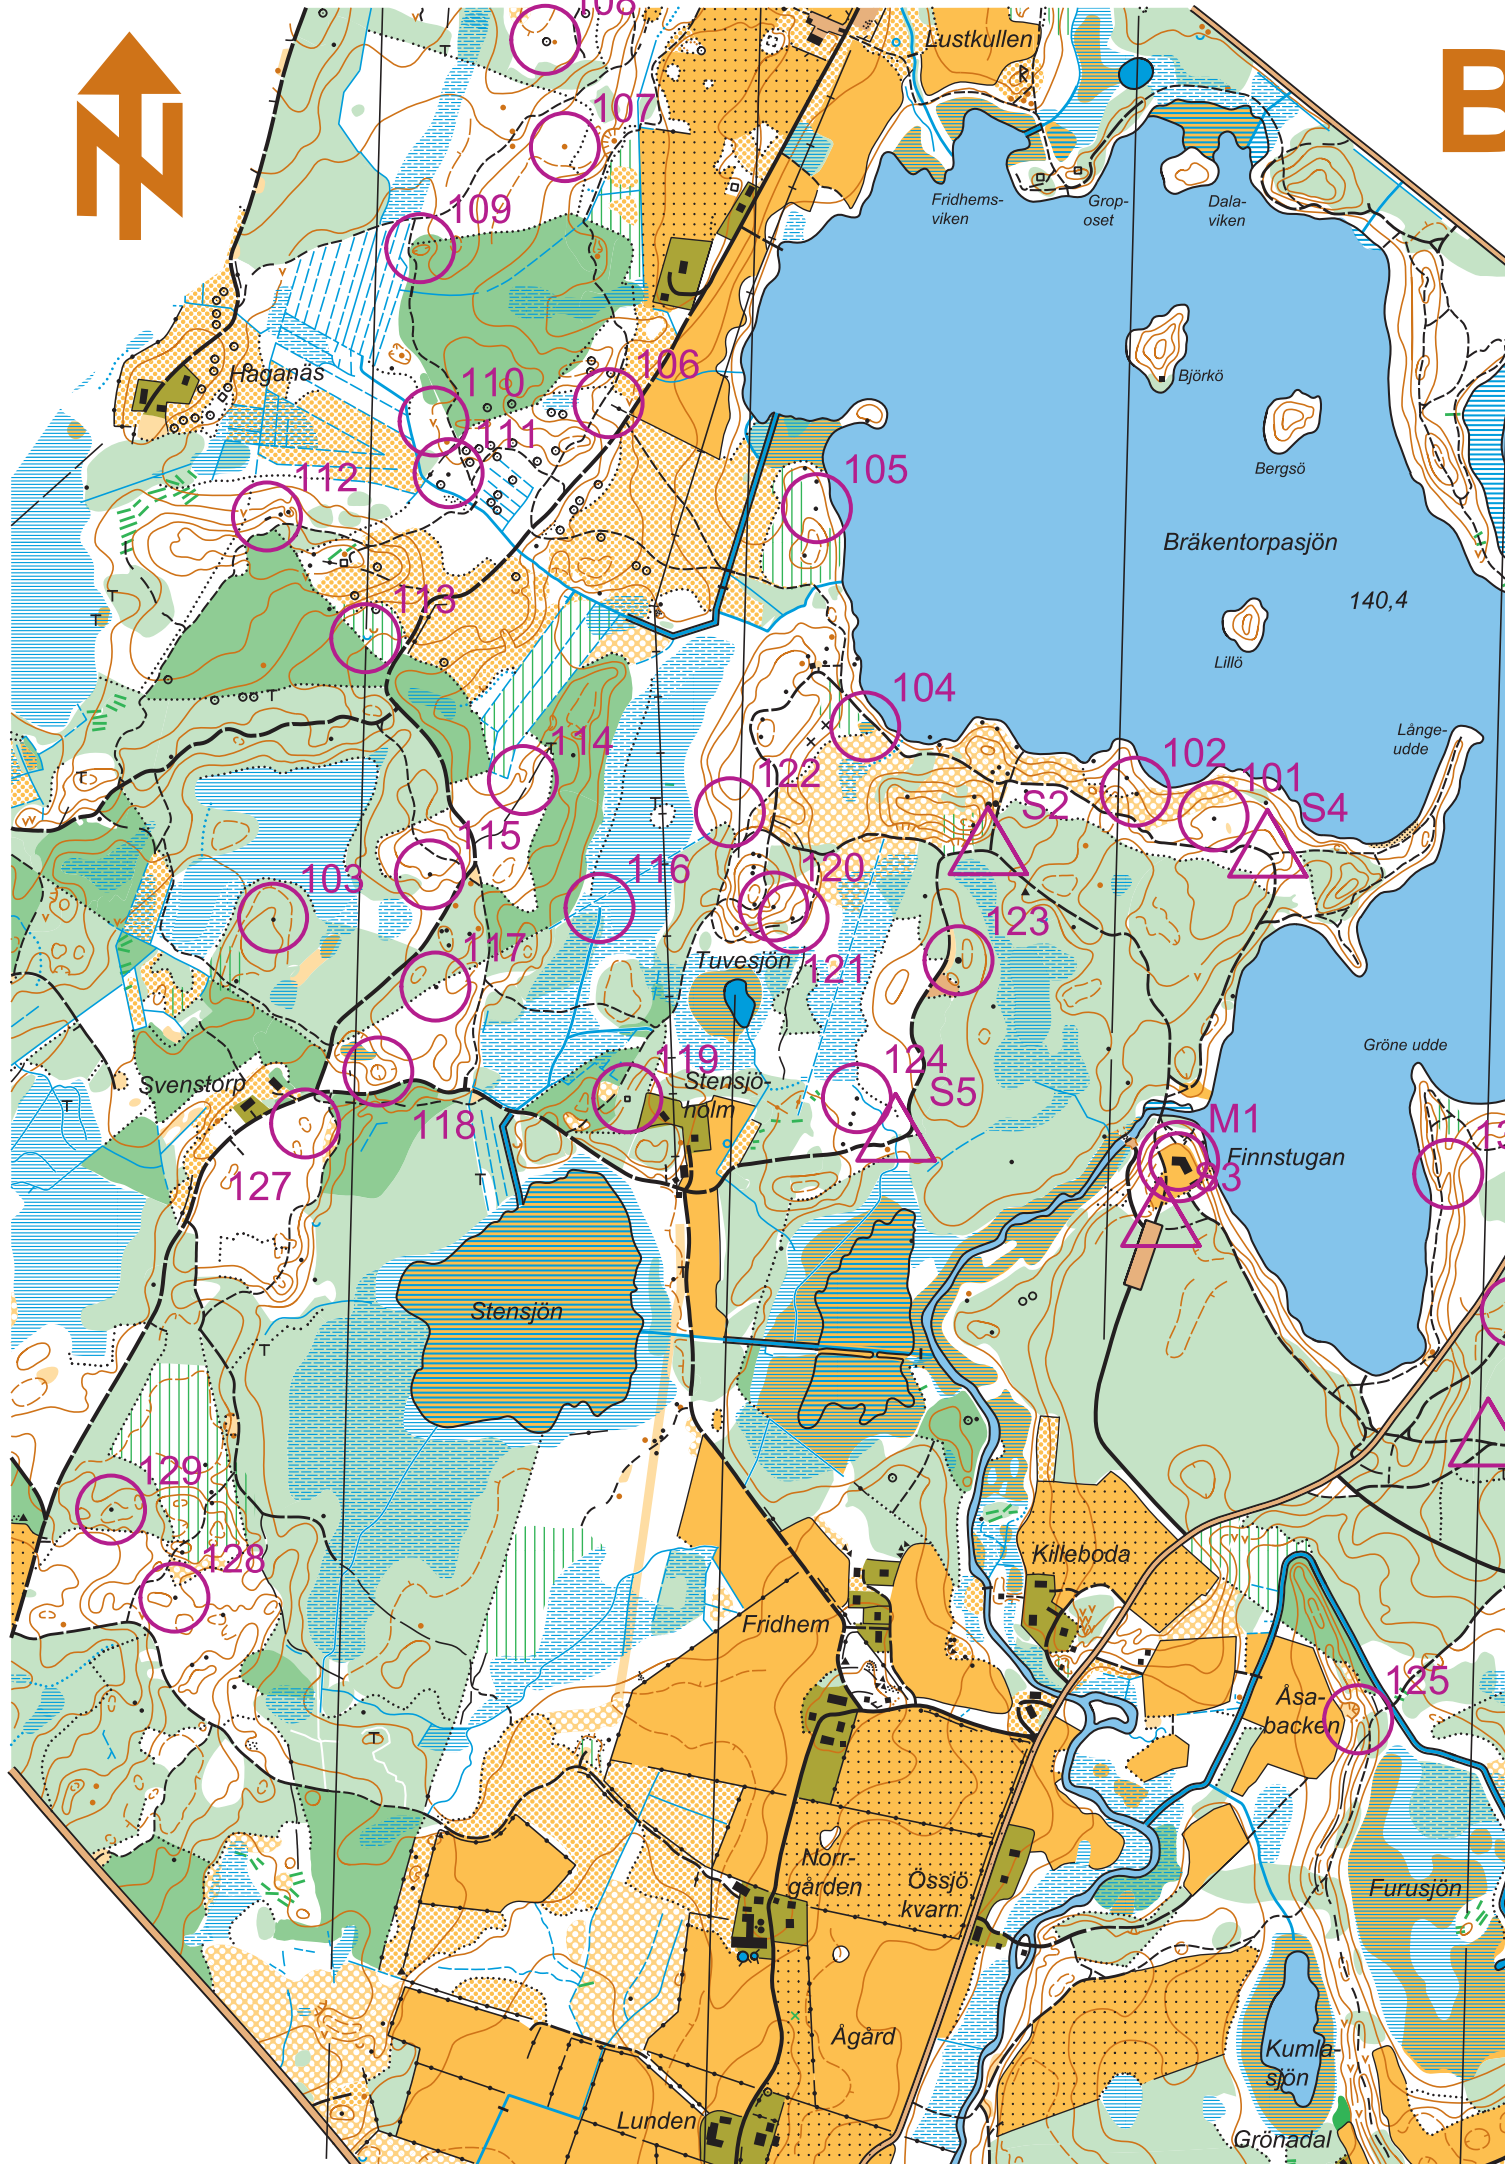

B

Haganäs

Lustkullen  
Fridhems-  
viken  
Grop-  
uset  
Dala-  
viken

Björkö  
Bergsö

Brä Kentorpasjön

140,4

Lillö

Långe-  
udde

128

112

113

110

111

114

115

103

117

118

116

119

109

107

108

106

122

120

121

124

S5

104

105

123