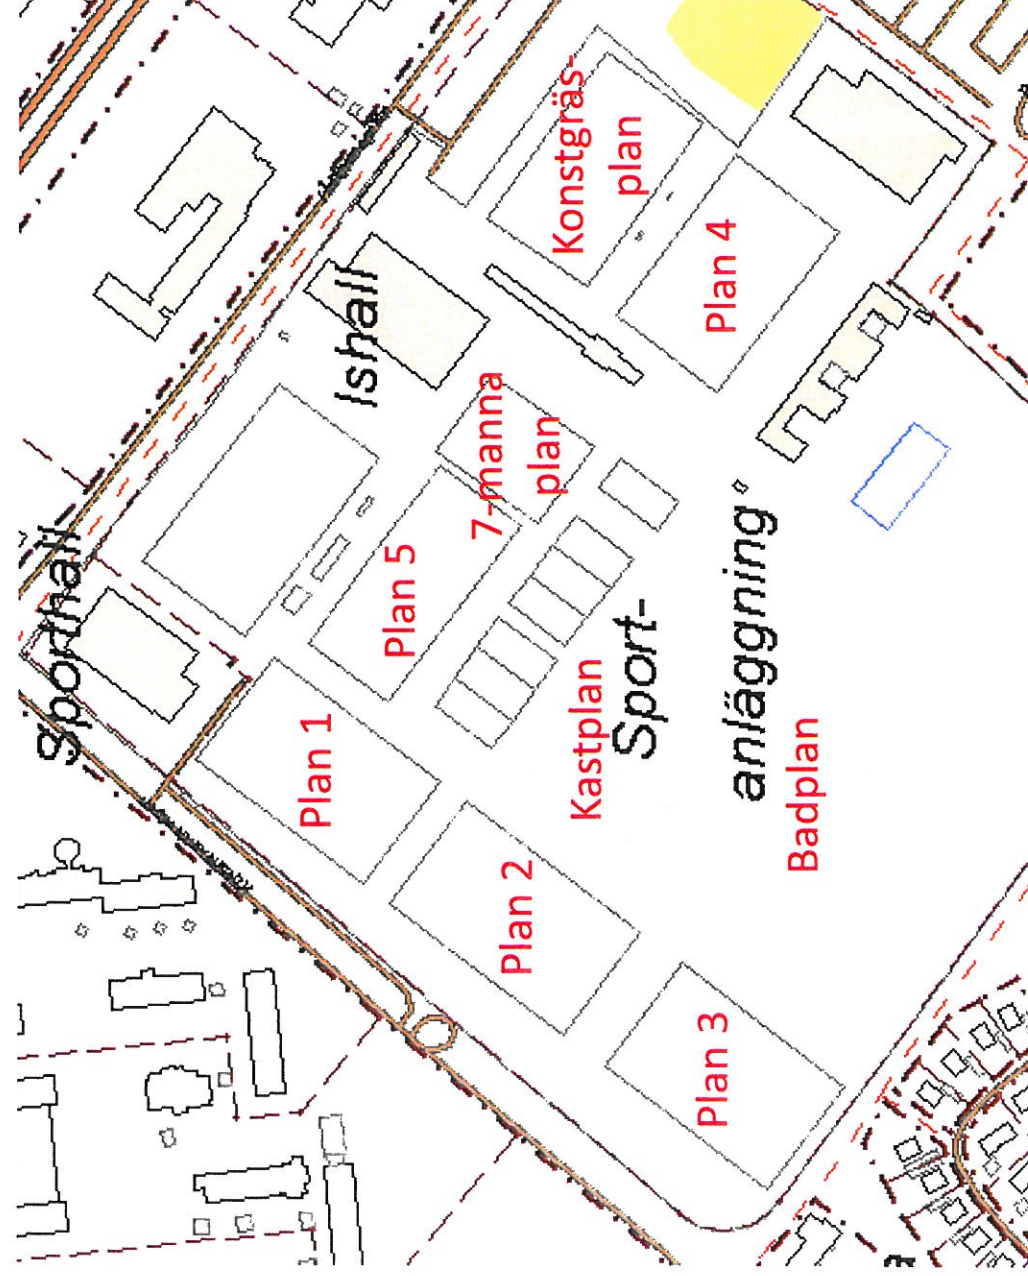

Ritning över Kristinelunds sportfält

Dessa fotbollsplaner finns på Kristinelunds sportfält

- Plan 1, 9 och 11-manna
- Plan 2, 11-manna
- Plan 3, 11-manna
- Plan 4, 11-manna
- Plan 5, 7 och 11-manna
- Konstgräsplan, 11-manna
- 7-mannaplan, 7-manna
- Kastplan, 7-manna
- Badplan, 7-manna