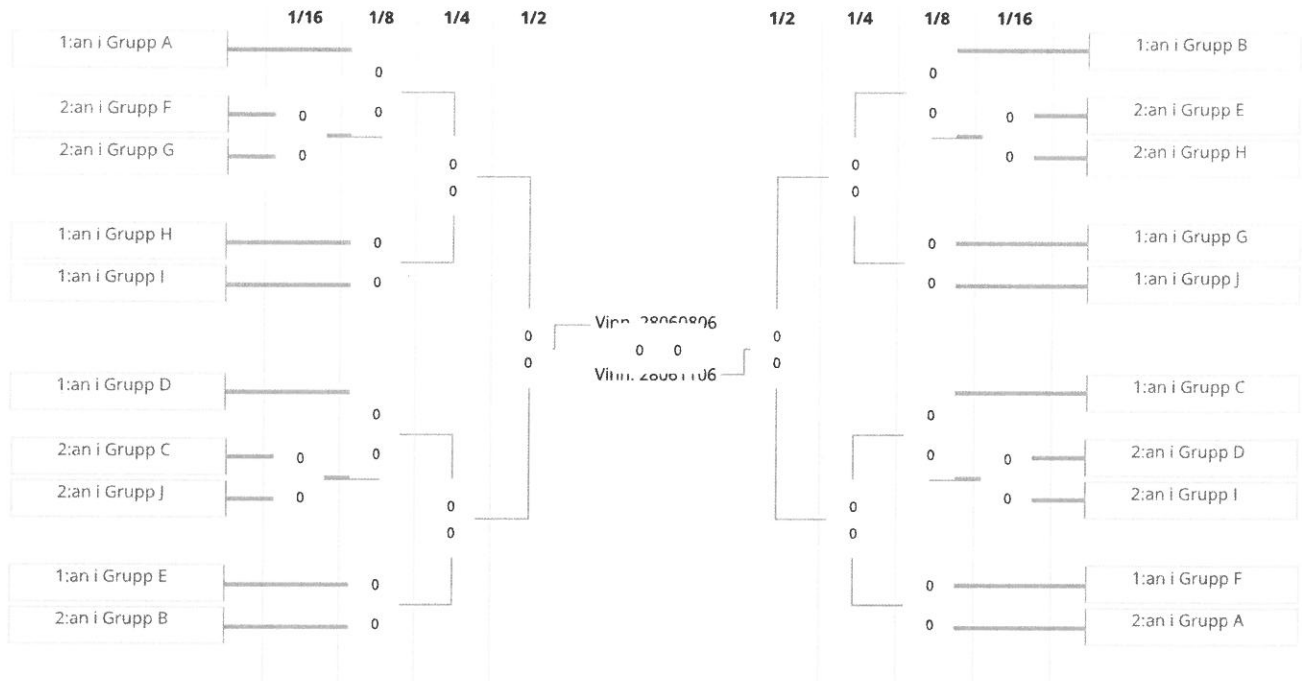

Flickor 13 9-manna

F13 (9) Grupper [A-slutspel](#) [B-slutspel](#)

[Matchtabell](#) [Stege](#)

Matcher

Matchnr	Tid	Spelplan	Runda	Hemmalag	Bortalag	Live
27062707	lö 27/06 15:00	Skultorp A	1/16 Final	2:an i Grupp F	2:an i Grupp G	
27062807	lö 27/06 15:00	Skultorp B	1/16 Final	2:an i Grupp C	2:an i Grupp J	
27062907	lö 27/06 15:00	Skultorp C	1/16 Final	2:an i Grupp E	2:an i Grupp H	
27063007	lö 27/06 15:00	Skultorp D	1/16 Final	2:an i Grupp D	2:an i Grupp I	
27060907	lö 27/06 15:00	Karstorp övre	1/8 Final	1:an i Grupp H	1:an i Grupp I	
27061809	lö 27/06 17:50	Karstorp nedre	1/8 Final	1:an i Grupp E	2:an i Grupp B	
27061811	lö 27/06 19:40	Karstorp nedre	1/8 Final	1:an i Grupp F	2:an i Grupp A	
27062007	lö 27/06 15:00	Claesborg B	1/8 Final	1:an i Grupp G	1:an i Grupp J	
27062711	lö 27/06 18:50	Skultorp A	1/8 Final	1:an i Grupp A	Vinn. 27062707	
27062811	lö 27/06 18:50	Skultorp B	1/8 Final	1:an i Grupp D	Vinn. 27062807	
27062911	lö 27/06 19:00	Skultorp C	1/8 Final	1:an i Grupp B	Vinn. 27062907	
27063012	lö 27/06 19:40	Skultorp D	1/8 Final	1:an i Grupp C	Vinn. 27063007	
28060602	sö 28/06 09:40	Sportfältet A	1/4 Final	Vinn. 27062711	Vinn. 27060907	
28060702	sö 28/06 09:40	Sportfältet B	1/4 Final	Vinn. 27062811	Vinn. 27061809	
28060802	sö 28/06 09:40	Sportfältet C	1/4 Final	Vinn. 27062911	Vinn. 27062007	
28061102	sö 28/06 09:40	Sportfältet D	1/4 Final	Vinn. 27063012	Vinn. 27061811	
28060806	sö 28/06 14:00	Sportfältet C	Semifinal	Vinn. 28060602	Vinn. 28060702	
28061106	sö 28/06 14:00	Sportfältet D	Semifinal	Vinn. 28060802	Vinn. 28061102	
28060809	sö 28/06 17:30	Sportfältet C	Final	Vinn. 28060806	Vinn. 28061106	
28061109	sö 28/06 17:30	Sportfältet D	Bronsmatch	Förl. 28060806	Förl. 28061106