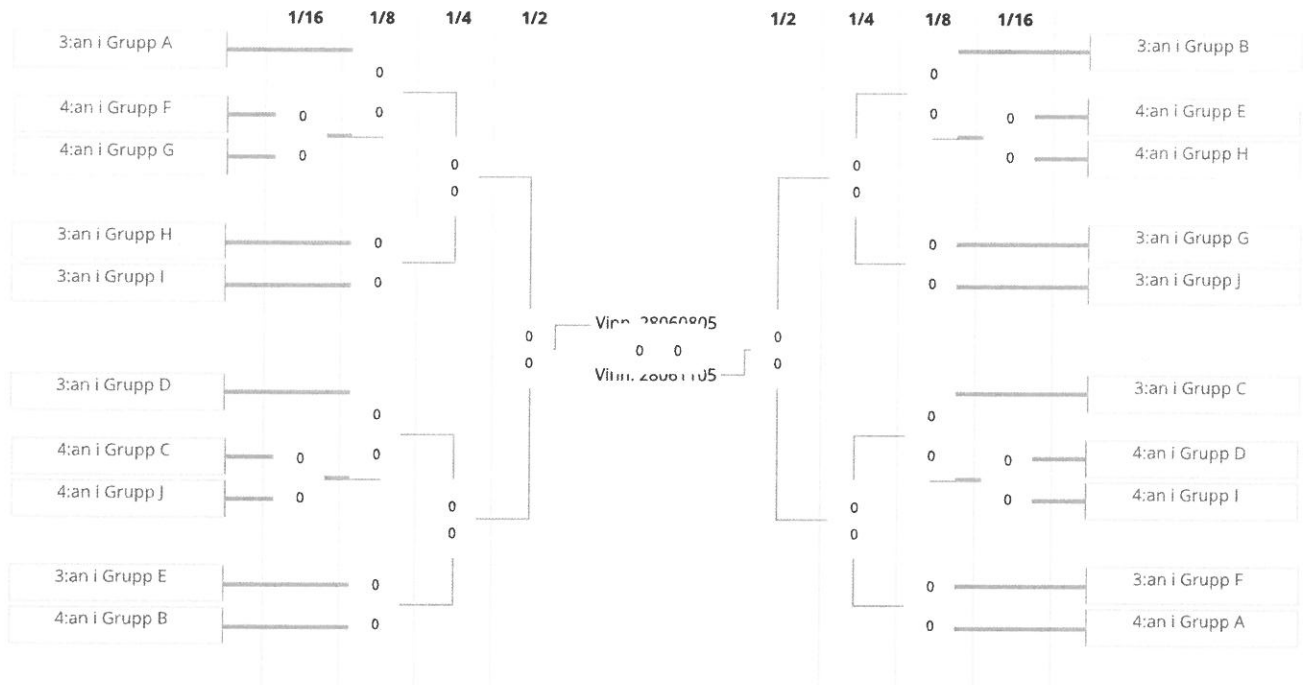

Flickor 13 9-manna

F13 (9) Grupper **A-slutspeil** B-Slutspeil

Matchtabell [Stige](#)

Matcher

Matchnr	Tid	Spelplan	Runda	Hemmalag	Bortalag	Live
27061906	lö 27/06 15:00	Claesborg A	1/16 Final	4:an i Grupp F	4:an i Grupp G	
27063206	lö 27/06 16:30	Värsås B	1/16 Final	4:an i Grupp C	4:an i Grupp J	
27063808	lö 27/06 16:00	Axvall C	1/16 Final	4:an i Grupp E	4:an i Grupp H	
27063908	lö 27/06 16:00	Axvall D	1/16 Final	4:an i Grupp D	4:an i Grupp I	
27060712	lö 27/06 19:40	Sportfältet B	1/8 Final	3:an i Grupp H	3:an i Grupp I	
27061910	lö 27/06 18:50	Claesborg A	1/8 Final	3:an i Grupp A	Vinn. 27061906	
27063208	lö 27/06 18:30	Värsås B	1/8 Final	3:an i Grupp E	4:an i Grupp B	
27063209	lö 27/06 19:30	Värsås B	1/8 Final	3:an i Grupp D	Vinn. 27063206	
27063809	lö 27/06 17:00	Axvall C	1/8 Final	3:an i Grupp G	3:an i Grupp J	
27063810	lö 27/06 19:00	Axvall C	1/8 Final	3:an i Grupp B	Vinn. 27063808	
27063909	lö 27/06 17:00	Axvall D	1/8 Final	3:an i Grupp F	4:an i Grupp A	
27063911	lö 27/06 19:00	Axvall D	1/8 Final	3:an i Grupp C	Vinn. 27063908	
28062700	sö 28/06 08:00	Skultorp A	1/4 Final	Vinn. 27061910	Vinn. 27060712	
28062800	sö 28/06 08:00	Skultorp B	1/4 Final	Vinn. 27063209	Vinn. 27063208	
28062900	sö 28/06 08:00	Skultorp C	1/4 Final	Vinn. 27063810	Vinn. 27063809	
28063000	sö 28/06 08:00	Skultorp D	1/4 Final	Vinn. 27063911	Vinn. 27063909	
28060805	sö 28/06 13:00	Sportfältet C	Semifinal	Vinn. 28062700	Vinn. 28062800	
28061105	sö 28/06 13:00	Sportfältet D	Semifinal	Vinn. 28062900	Vinn. 28063000	
28061108	sö 28/06 16:15	Sportfältet D	Final	Vinn. 28060805	Vinn. 28061105	