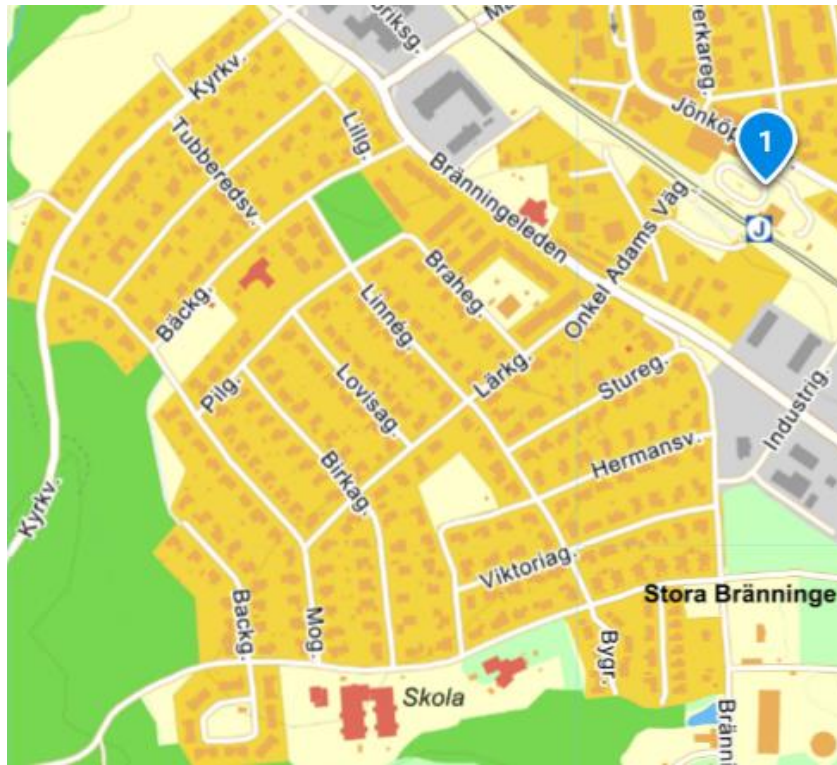

Områdesöversikt

KRÅKERYD

STORHAGEN, KYRKERYD, LYBÄCK, MÖLEKULLEN OCH GUNNARSBO

Områdesöversikt

STORA BRÄNNINGE. Området kyrkvägen, Skyttevägen och Bränningeleden

HABO CENTRUM. Området Södergatan, Jönköpingsv. Hjovägen Munkvägen.

Områdesöversikt

Området runt Vårdcentralen. Kråkerydsv, Munkv,Kärsvägen, Hagagatan

Område Kärr. Kärsvägen, Bagareg, Kråkerydsv.

Områdesöversikt

Bränninge Ängar

Solhöjden och Västra Solhöjden

Områdesöversikt

Lilla Bränninge

Solhöjden

Områdesöversikt

KÄRNEKULLA + EKEBACKEN+ ÖVRE FISKEBÄCK

Områdesöversikt

SJOGARP

NEDRE FISKEBÄCK