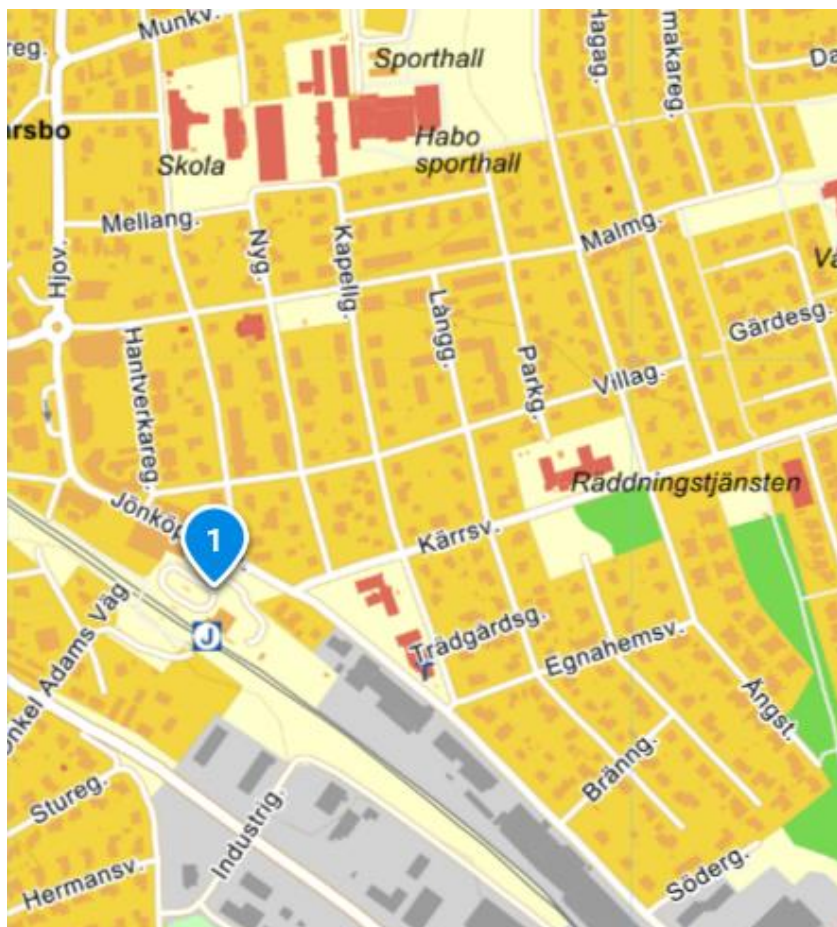

Områdesöversikt

KRÅKERYD

STORHAGEN, KYRKERYD, LYBÄCK, MÖLEKULLEN OCH GUNNARSBO

Områdesöversikt

STORA BRÄNNINGE. Området kyrkvägen, Skyttevägen och Bränningeleden

HABO CENTRUM. Området Södergatan, Jönköpingsv. Hjovägen Munkvägen.

Områdesöversikt

Området runt Vårdcentralen. Kråkerydsv, Munkv,Kärsvägen, Hagagatan

Område Kärr. Kärsvägen, Bagareg, Kråkerydsv.

Områdesöversikt

Bränninge Ängar

Solhöjden och Västra Solhöjden

Områdesöversikt

Lilla Bränninge

Solhöjden

Områdesöversikt

KÄRNEKULLA + EKEBACKEN+ ÖVRE FISKEBÄCK

Områdesöversikt

SJOGARP

NEDRE FISKEBÄCK