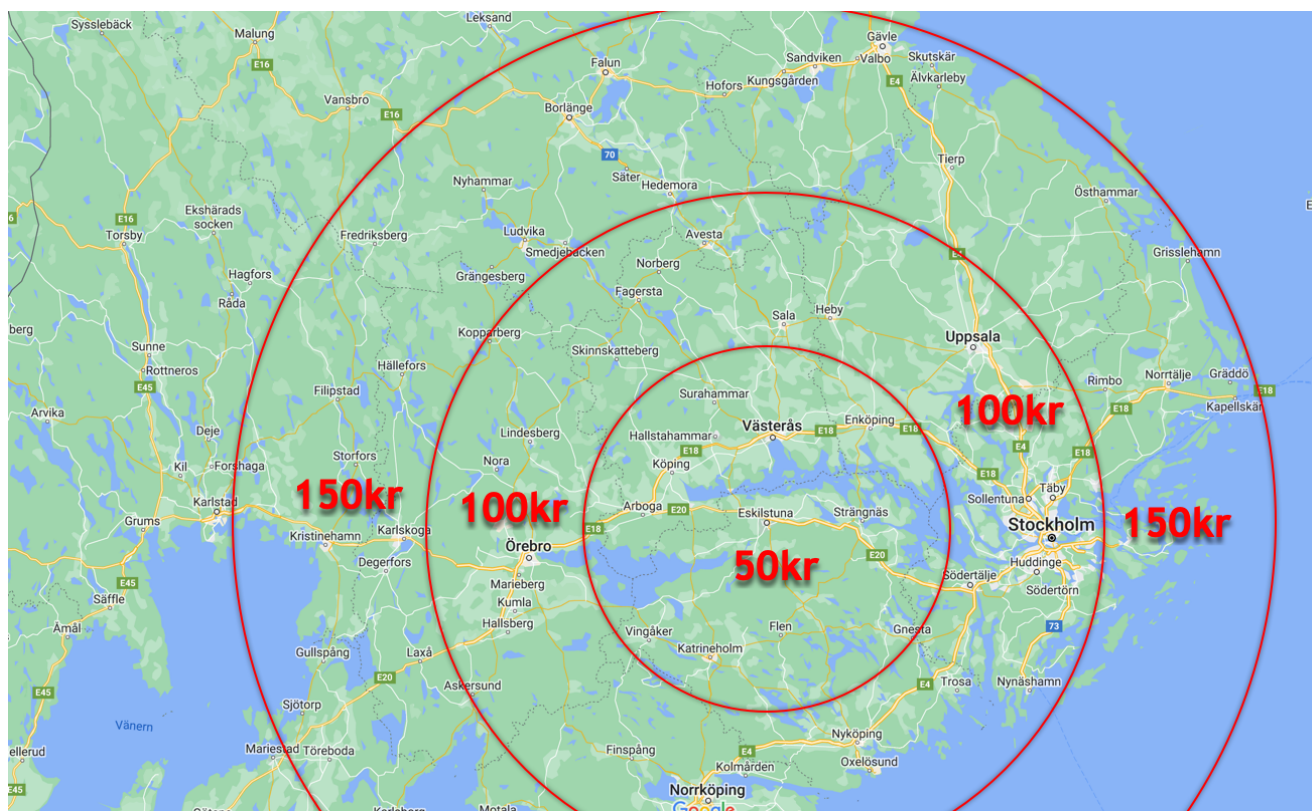

Resepolicy Guif F10 2022-12-28

Vi kommer nu likt andra lag inom Guif att införa en symbolisk ersättning till de som kör bil till en aktivitet utanför Eskilstuna. Det öppnar även en fin möjlighet för föräldrar eller annan anhörig att kunna följa med.

För att spara tid och mil så fortsätter vi med att ha samlingar direkt där aktiviteten ska äga rum, om inget annat meddelas.

OBS 1: Viktigt att alltid uppge (när ni svarar på tex en matchkallelse) om ni tänker köra och hur många platser det finns ledigt i er bil för andra spelare.

OBS 2: Den som önskar samåka måste själv direkt och snabbt ta kontakt med den som planerar att köra. Mobilnummer till alla föräldrar finns i Laget-appens kontaktbok

Ersättning:

OBS 3: Guif ersätter inga resekostnader så vi som föräldrar får hantera det själva enligt nedan.

Samma ersättning gäller för en enkel eller en t&r resa per passagerare. Beloppet swishas av förälder för passagerare direkt till föraren, se belopp nedan. Gäller alla F10 sammankomster utanför Eskilstuna.

Mvh
Ledarna