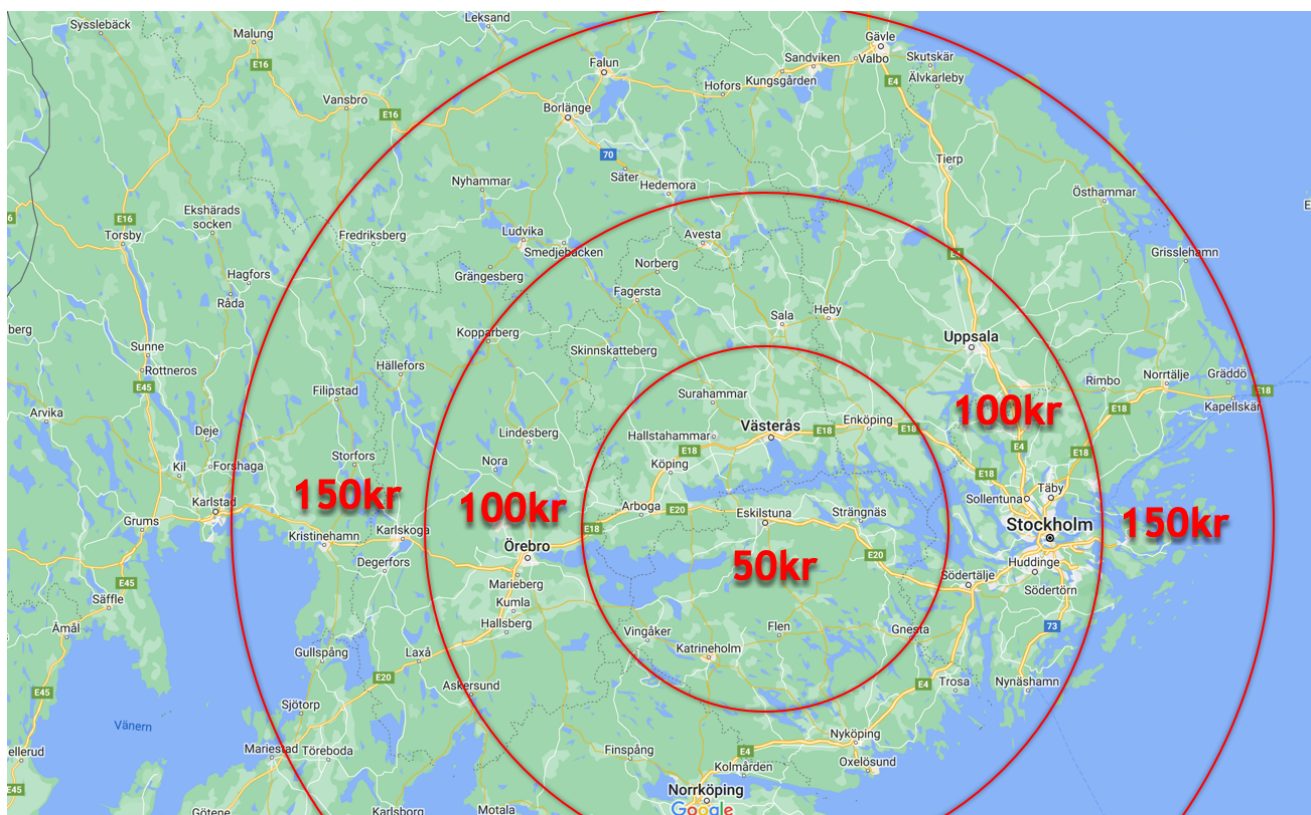

Resepolicy Guif A-flick 2023-09-24

Vi kommer nu likt andra lag inom Guif att införa en symbolisk ersättning till de som kör bil till en aktivitet utanför Eskilstuna. Det öppnar även en fin möjlighet för föräldrar eller annan anhörig att kunna följa med.

Ersättning:

Guif ersätter inga resekostnader så vi som föräldrar får hantera det själva enligt nedan.

Samma ersättning gäller för en enkel eller en t&r resa per passagerare. Beloppet swishas av förälder för passagerare direkt till föraren, se belopp nedan. Gäller alla A-flick sammankomster utanför Eskilstuna.

Mvh
Föräldragruppen