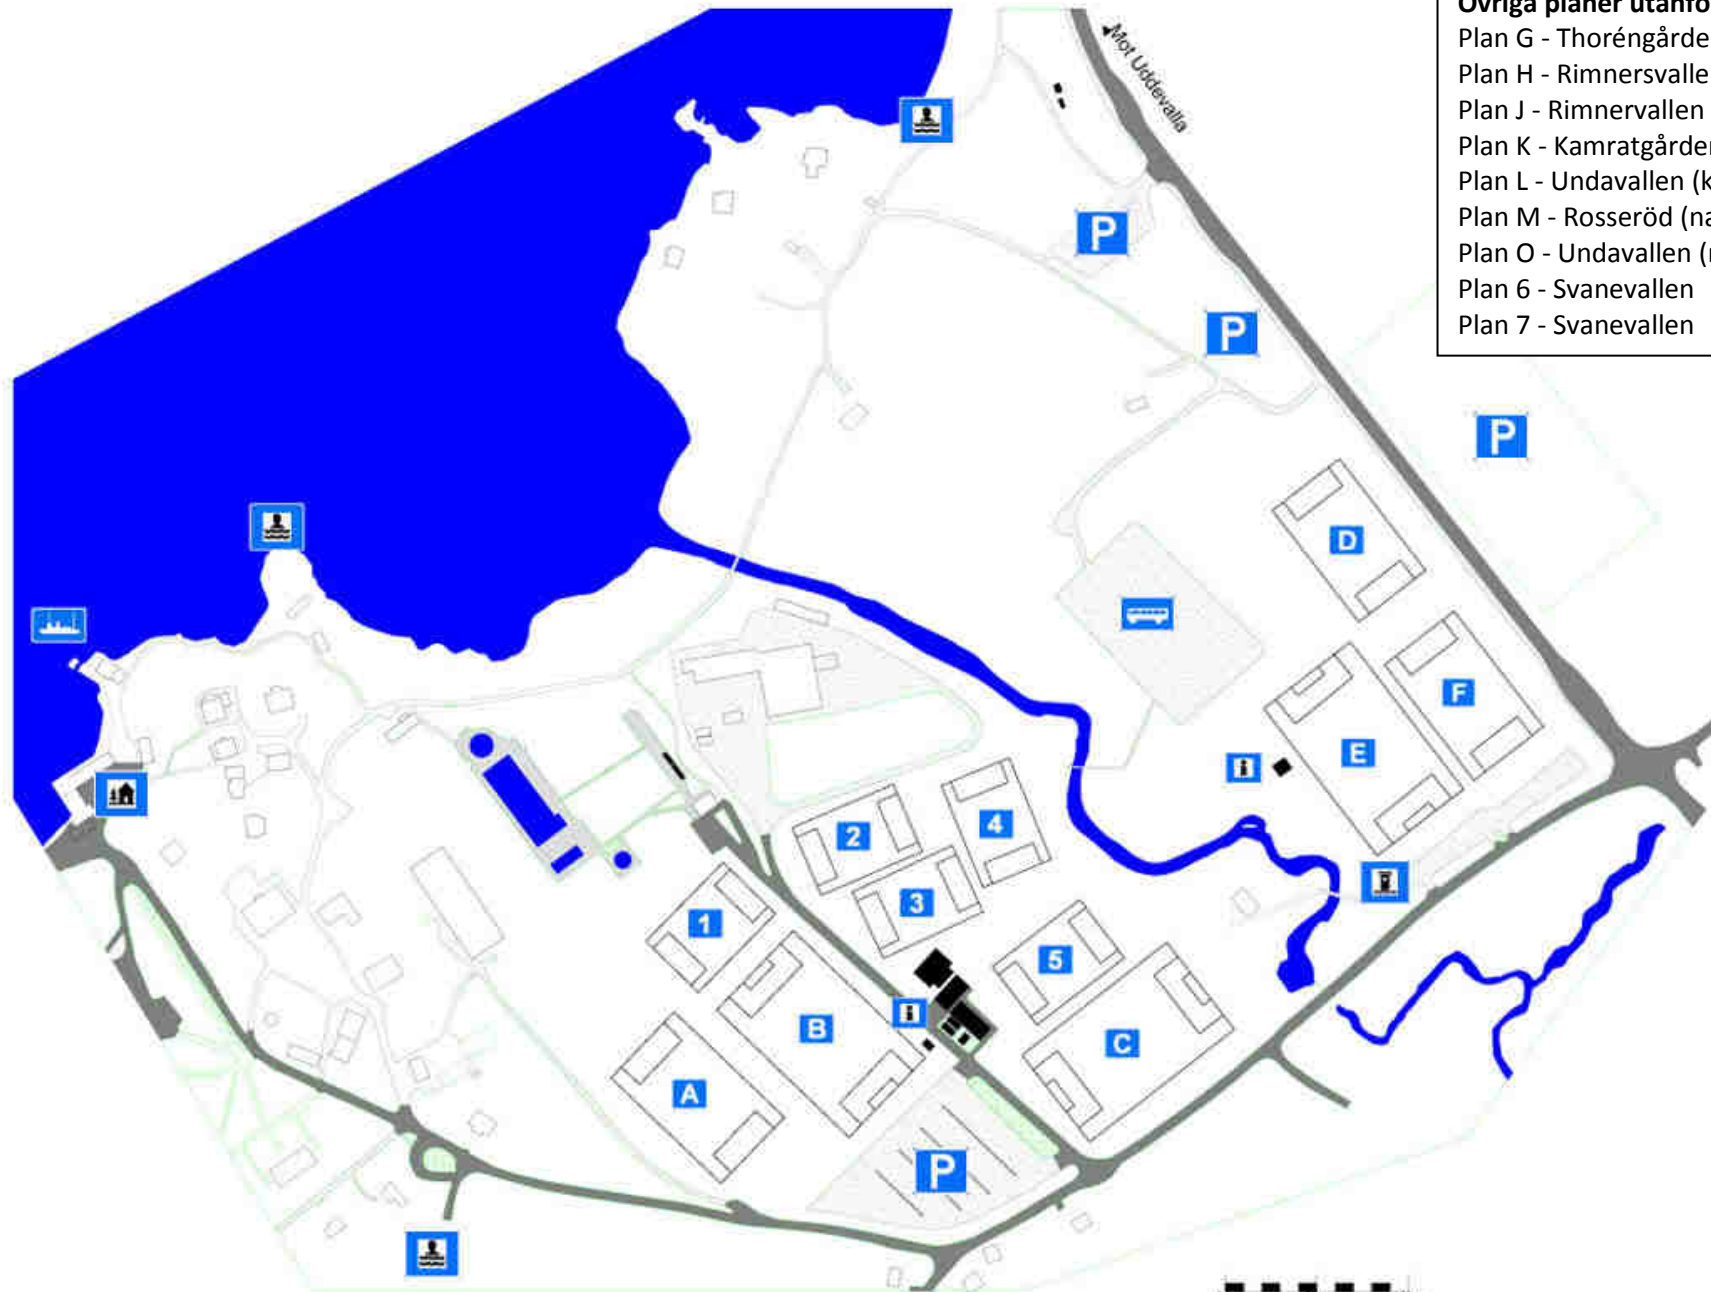

Karta över spelområdet på Gustafsberg

- Övriga planer utanför Gustafsberg:**
- Plan G - Thoréngården (konstgräs)
 - Plan H - Rimnersvallen (konstgräs)
 - Plan J - Rimnersvallen (naturgräs)
 - Plan K - Kamratgården (konstgräs)
 - Plan L - Undavallen (konstgräs)
 - Plan M - Rosseröd (naturgräs)
 - Plan O - Undavallen (naturgräs)
 - Plan 6 - Svanevallen
 - Plan 7 - Svanevallen