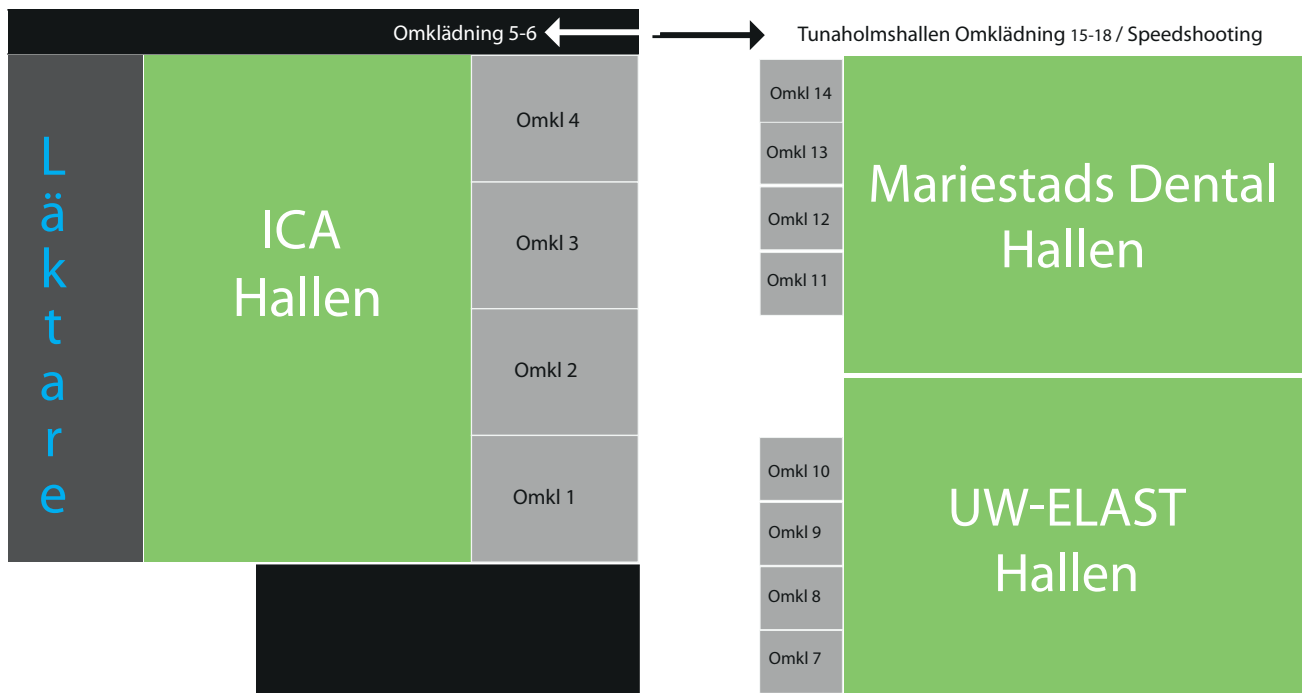

## Orka hela vägen

Fyll på med energi  
från Calle's Café!

Söndag får vi besök av

Färgschema = Tröjfärg, hemma/borta

## Novab Arena Nedre våning