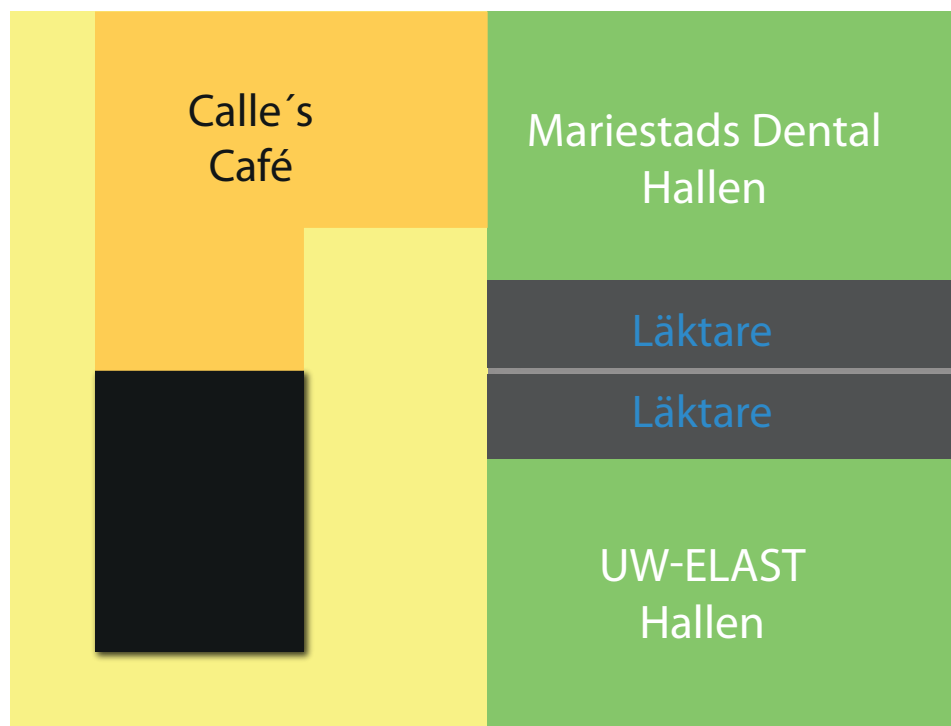

Novab Arena Övre våning

Novab Arena Invigt 2013

Över 600 personer har hjälpt till i hallbygget och totalt bidrog föreningen med 10 000 arbetstimmar i projektet!

- Det fantastiska var att alla i föreningen bidrog. NOVAB Arena har blivit vår borg. Folk kan titta högt upp på väggarna och säga att den panelen däruppe, den spikade jag!

JOCKE MAGNUSSON
ORDFÖRANDE
IBK LOCKERUD MARIESTAD