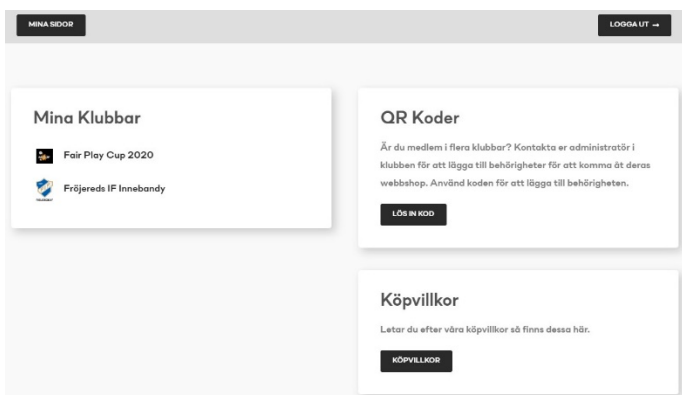

Guide till Förenings-, organisations- och företagssidor

Skapa ett inlogg

1. Gå till www.sandhemstextiltryck.se och tryck på "Klubbar" i menyn.
2. Tryck på "Skapa konto". Fyll i din e-postadress. Du får sedan ett mail för att fullfölja din registrering. Klicka på bekräftelselänken i mailet och slutför din registrering genom att välja ditt lösenord (minst 8 tecken).
3. Dina användaruppgifter blir din e-postadress samt valt lösenord.

Webshop för våra samarbetspartners

LOGGA IN | SKAPA KORTID