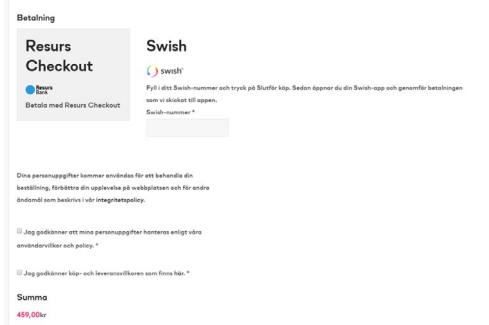

sport ringen | klubb & företag
Tidaholm