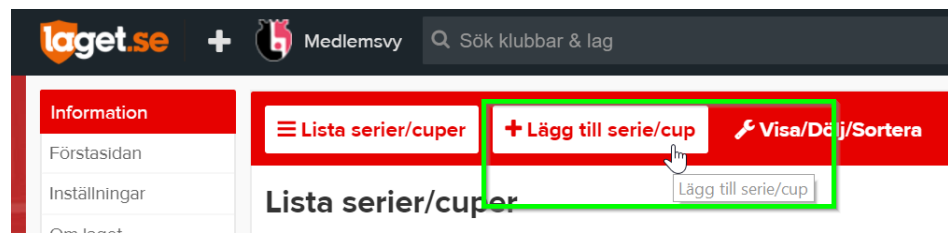

1 - Gå in på <https://www.laget.se/Bjorklinge/bk>

Logga in, välj ditt lag och klicka på Admin

2 - På höger sida väljer du Serier/Cuper och sen Lägg till serie/cup

3 - Välj Importera serie

4 - Välj Förbund och Säsong som på bilden. Välj sedan serien som gäller ditt lag. Du kan importera flera serier, men ett i taget.