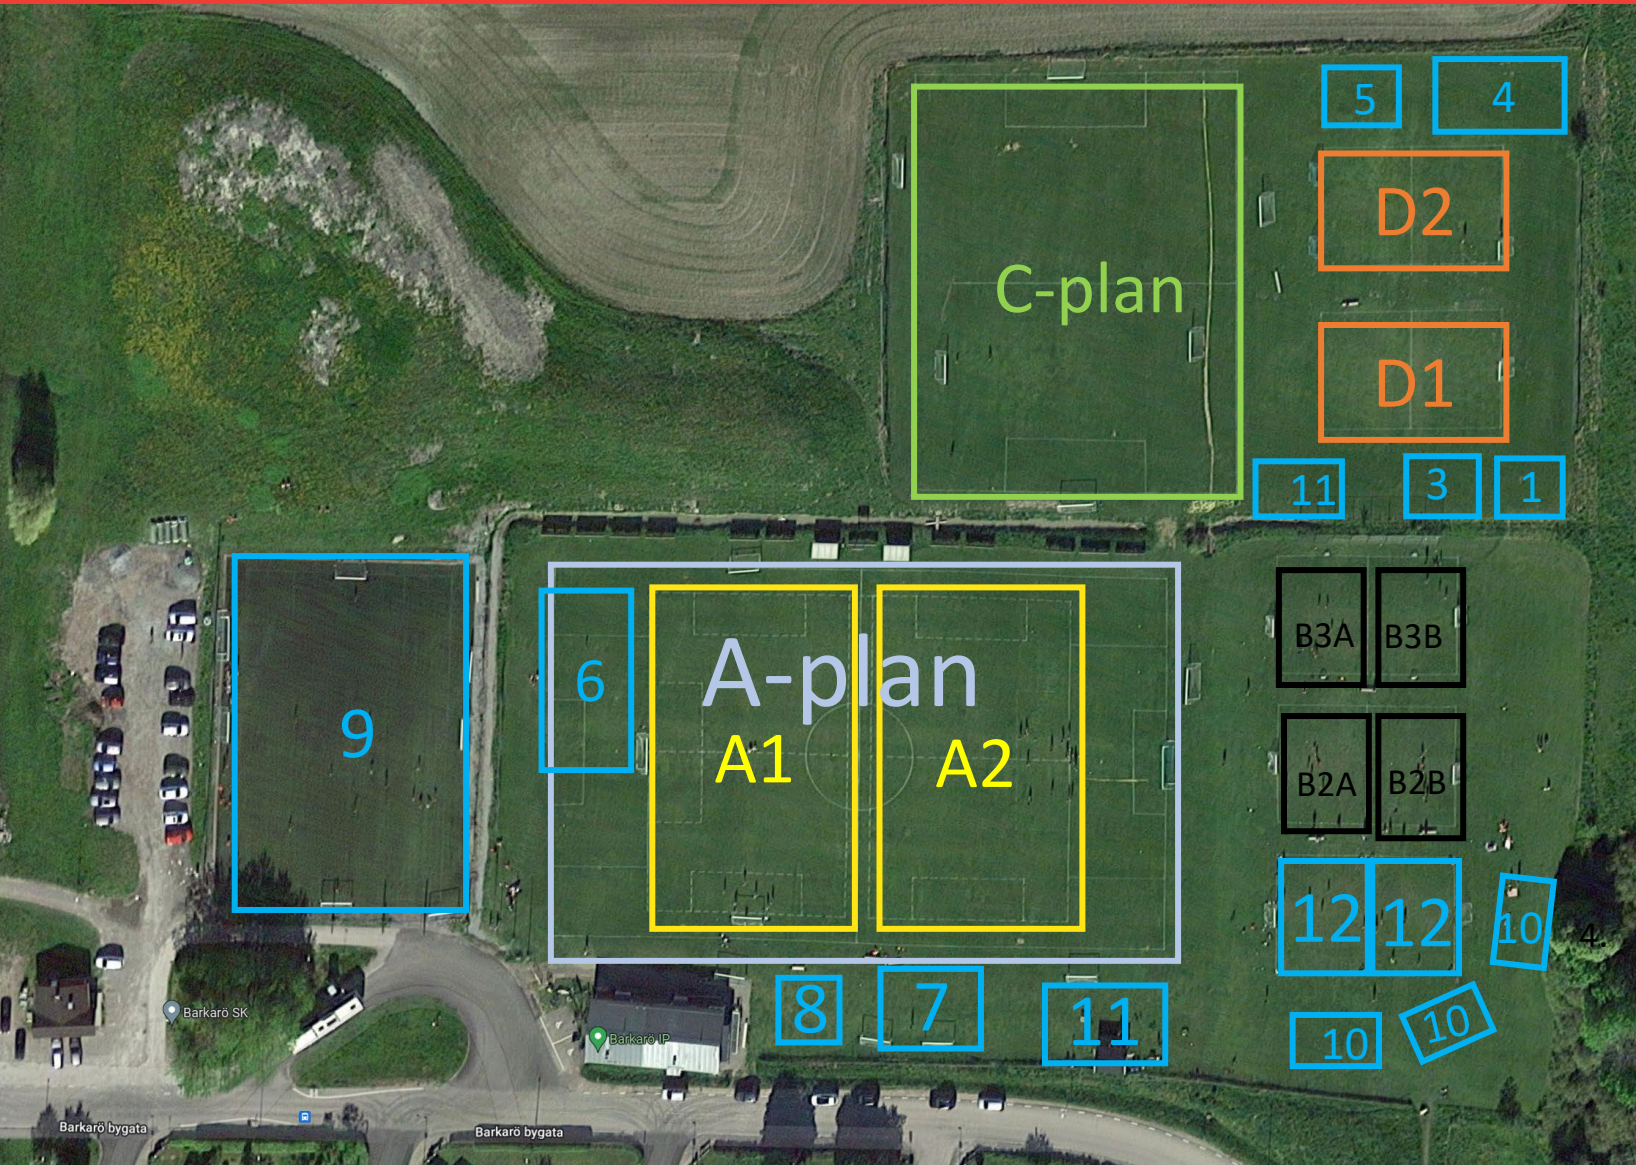

Spelschema Barkarödagen

A-Planen		11-manna	
15:30- 18:00	16:00	A-Laget	A-plan

Planerna A1 och A2		7-manna	
Bokad	Matchstart		
09:00- 10:45	09:30	P12	A1
09:00- 10:45	09:30	P11	A2
10:45- 12:30	11:00	F10	A1
10:45- 12:30	11:00	P10	A2
12:30- 14:15	13:00	F12	A1
12:30- 14:15	13:00	P11	A2

Planerna B2 och B3		3-manna 4 st med sarger	
Bokad	Matchstart		
10:00- 11:30	Poolspel knattar	P/F-17	B2+B3
11:30- 13:00	Poolspel knattar	P/F-16	B2+B3
13:00- 14:30	Poolspel knattar	P/F-15	B2+B3

C-planen		9-manna	
Bokad	Matchstart		
12:30- 15:00	13:00	F08/F09	

Planerna D1 och D2		5-manna	
Bokad	Matchstart		
09:45- 11:00	10:00	F13	D1
09:45- 11:00	10:00	P13	D2
11:00- 12:15	11:15	P14	D1
11:00- 12:15	11:15	F14	D2
12:15- 13:30	12:30	F13	D1
12:15- 13:30	12:30	P13	D2
13:30- 15:00	13:45	P14	D1
13:30- 15:00	13:45	F14	D2

Grov skiss över övriga aktiviteter

1. Chokladhjul
2. Tipsrunda, startplats ej spikad
3. Lotterier
4. Fiskdamm
5. Ansiktsmålning
6. Fotbollsstraffar, Speedshooting
7. Scen, med bl.a. liveuppträdande Från 18:00.
8. Hoppborg
9. Hinderbana
10. Food Court, tre stilar
11. BSK- kiosken, 2 platser
12. Tält (2st), för mat och med BSK- Historia
13. Fullerö Golfklubb, Chip/Putt, ej helt spikad plats
14. Kul på hjul, ej helt spikad plat)