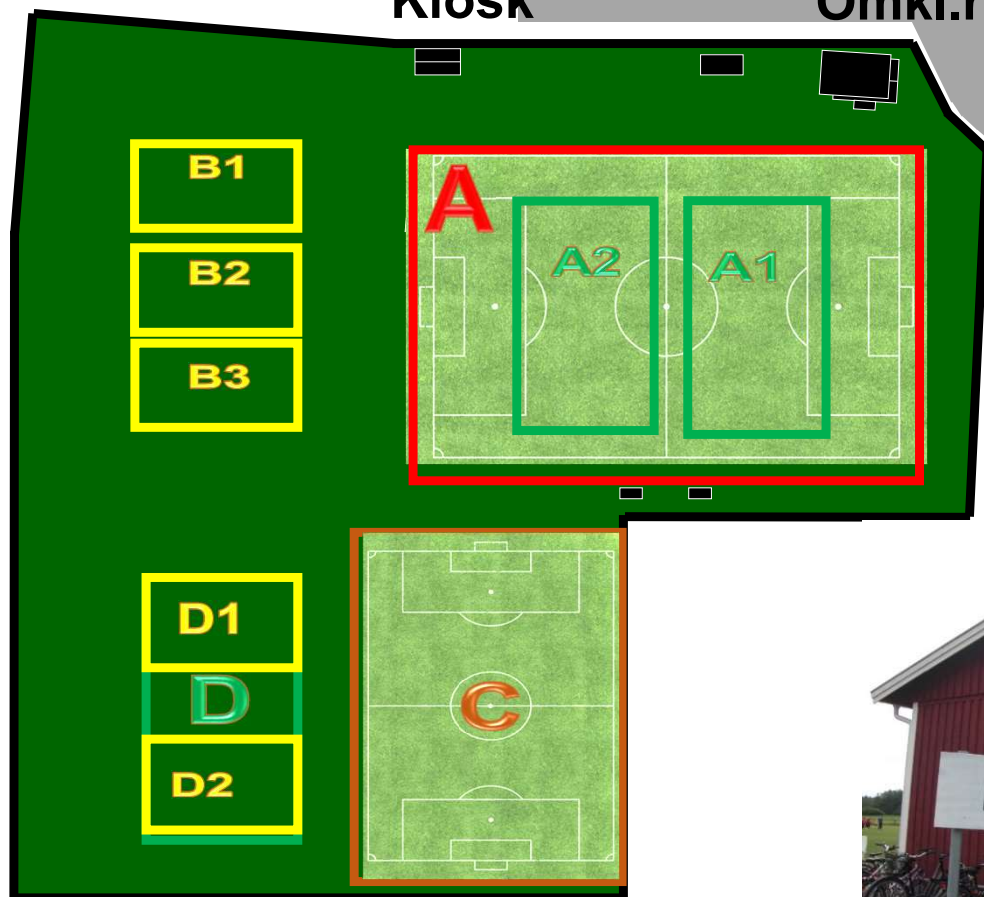

BARKARÖ SK

Barkarö IP

Obs Bilderna är INTE skalenliga, beskriver placeringen på planerna och plantyp

Kiosk Omkl.rum Bollförråd

Plan	Typ	Storlek
A	11m11	105*64
A1, A2	7m7 större	55*34
B1 B2 B3	5m5 Mindre	30*15
C	9m9	72*55
D	7m7 mindre	50*30
D1	5 mot 5 större	30*20
D2	5 mot 5 större	30*20
KG	7m7	55*34