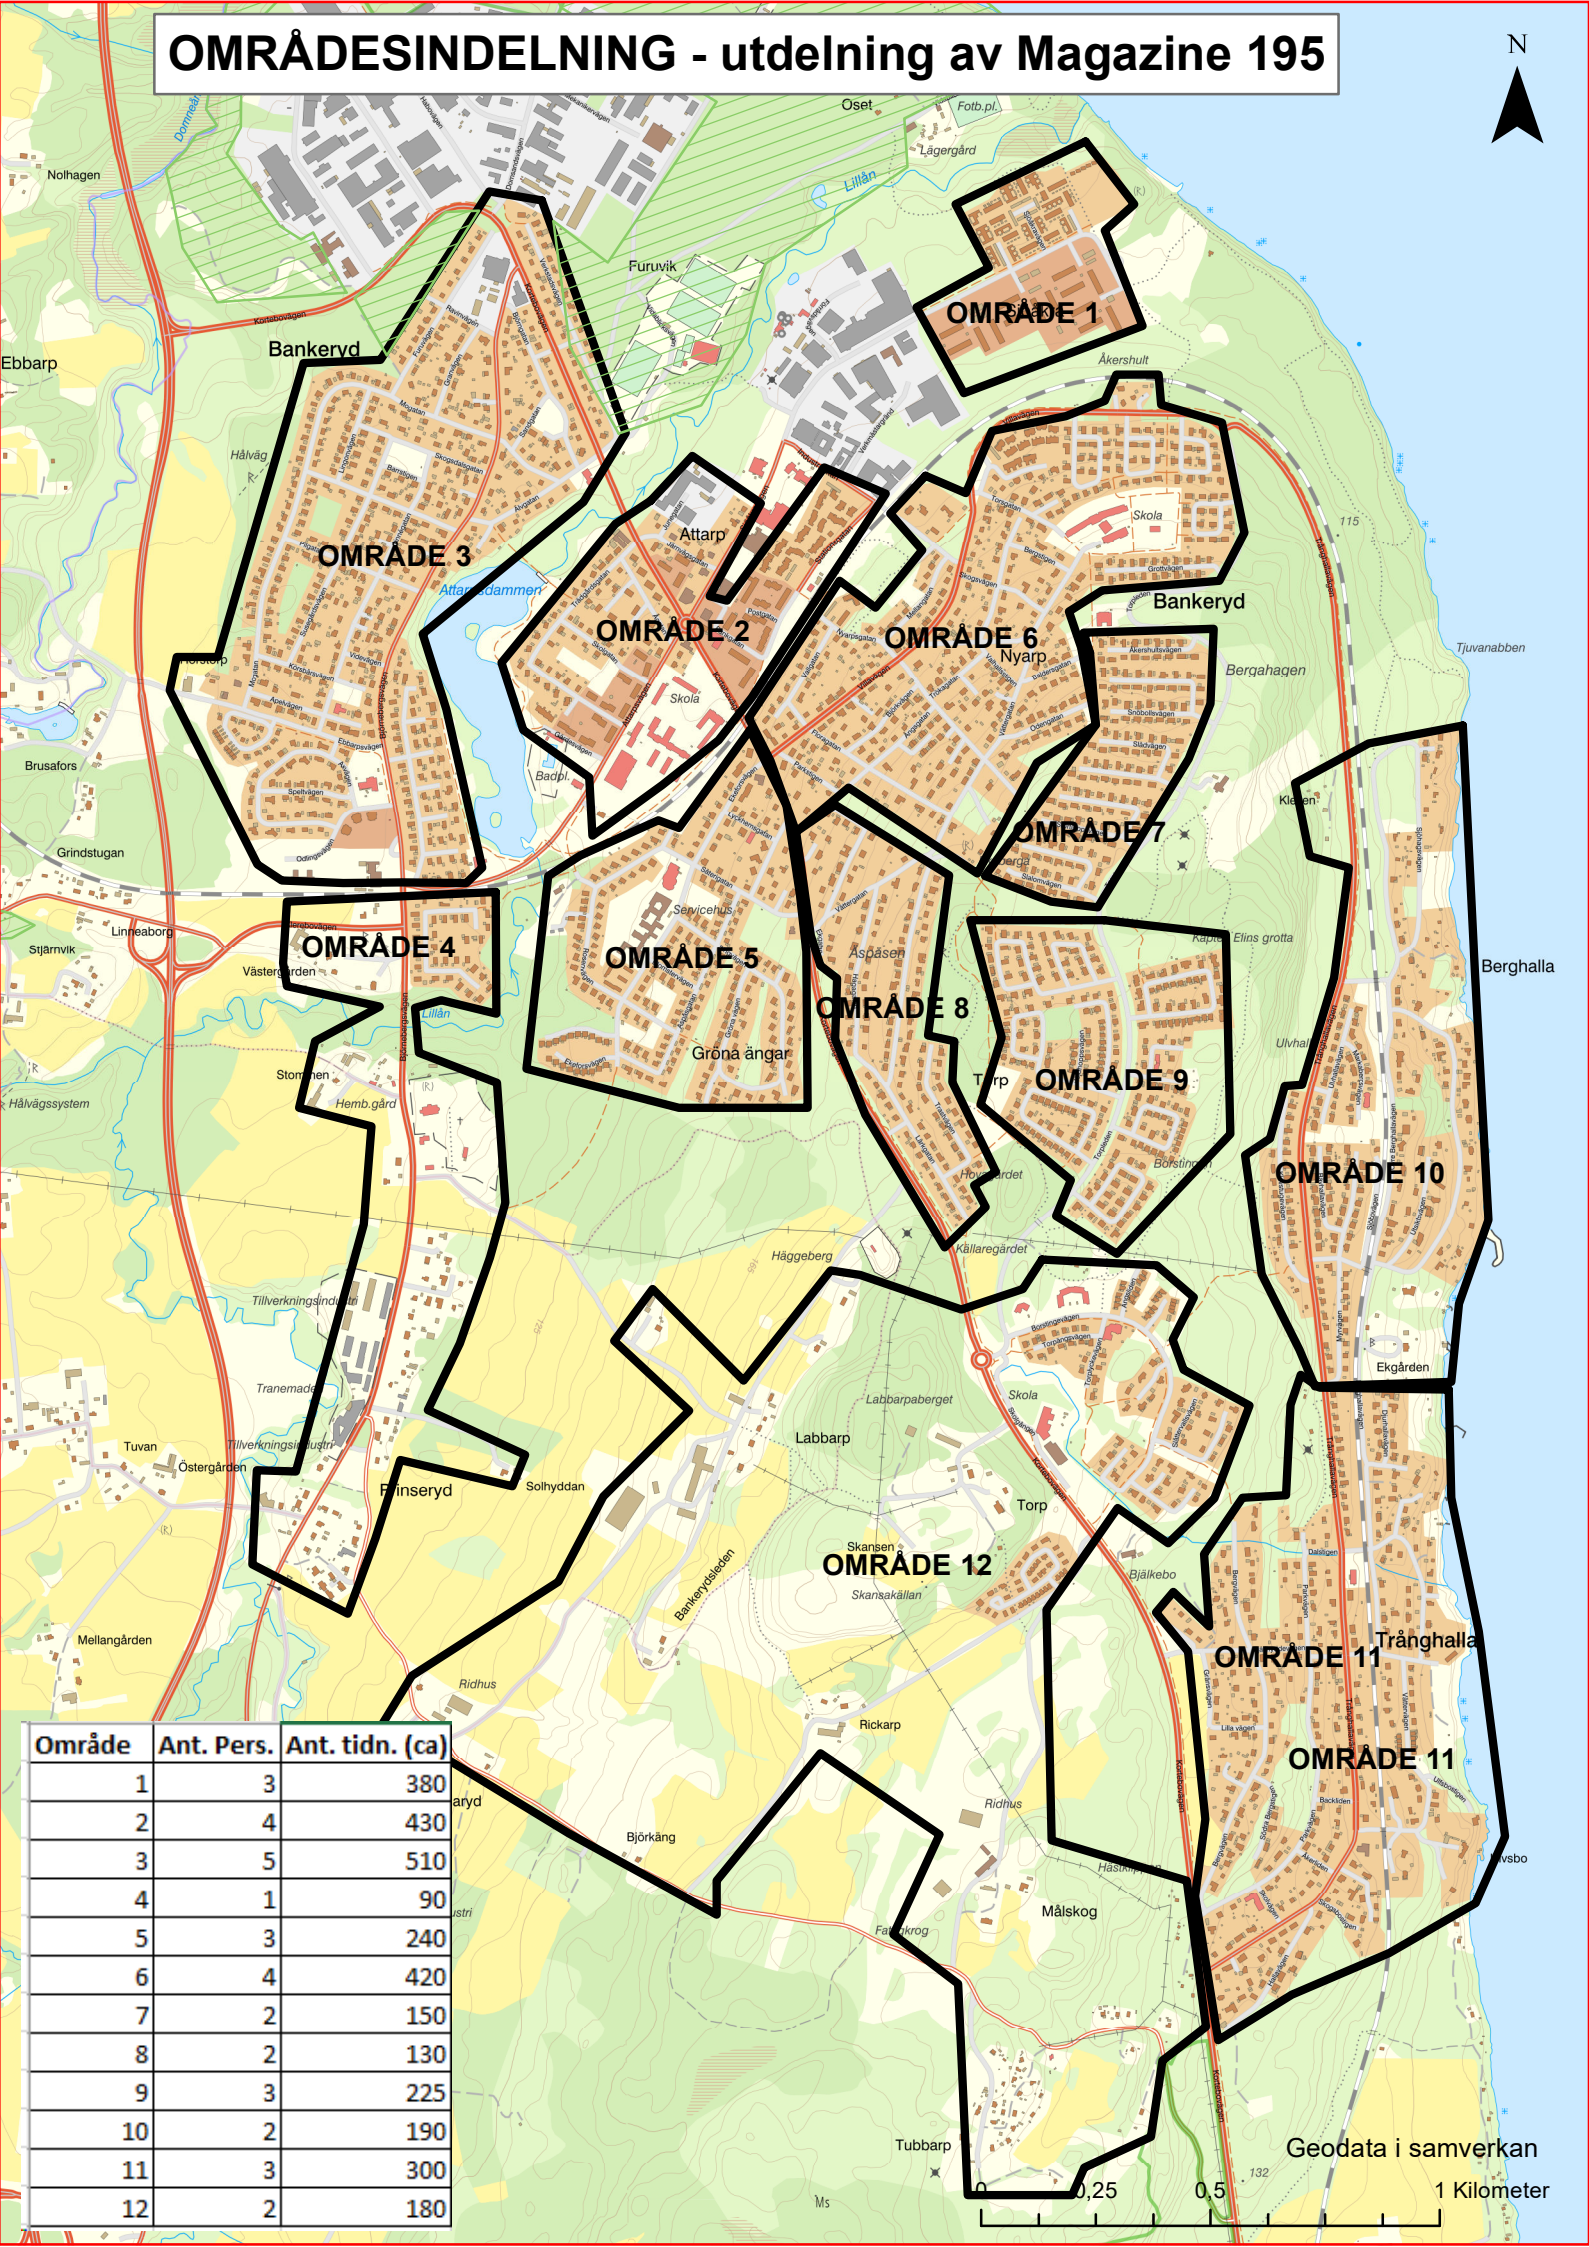

OMRÅDESINDELNING - utdelning av Magazine 195

Område	Ant. Pers.	Ant. tidn. (ca)
1	3	380
2	4	430
3	5	510
4	1	90
5	3	240
6	4	420
7	2	150
8	2	130
9	3	225
10	2	190
11	3	300
12	2	180

Geodata i samverkan

0,25 0,5 1 Kilometer