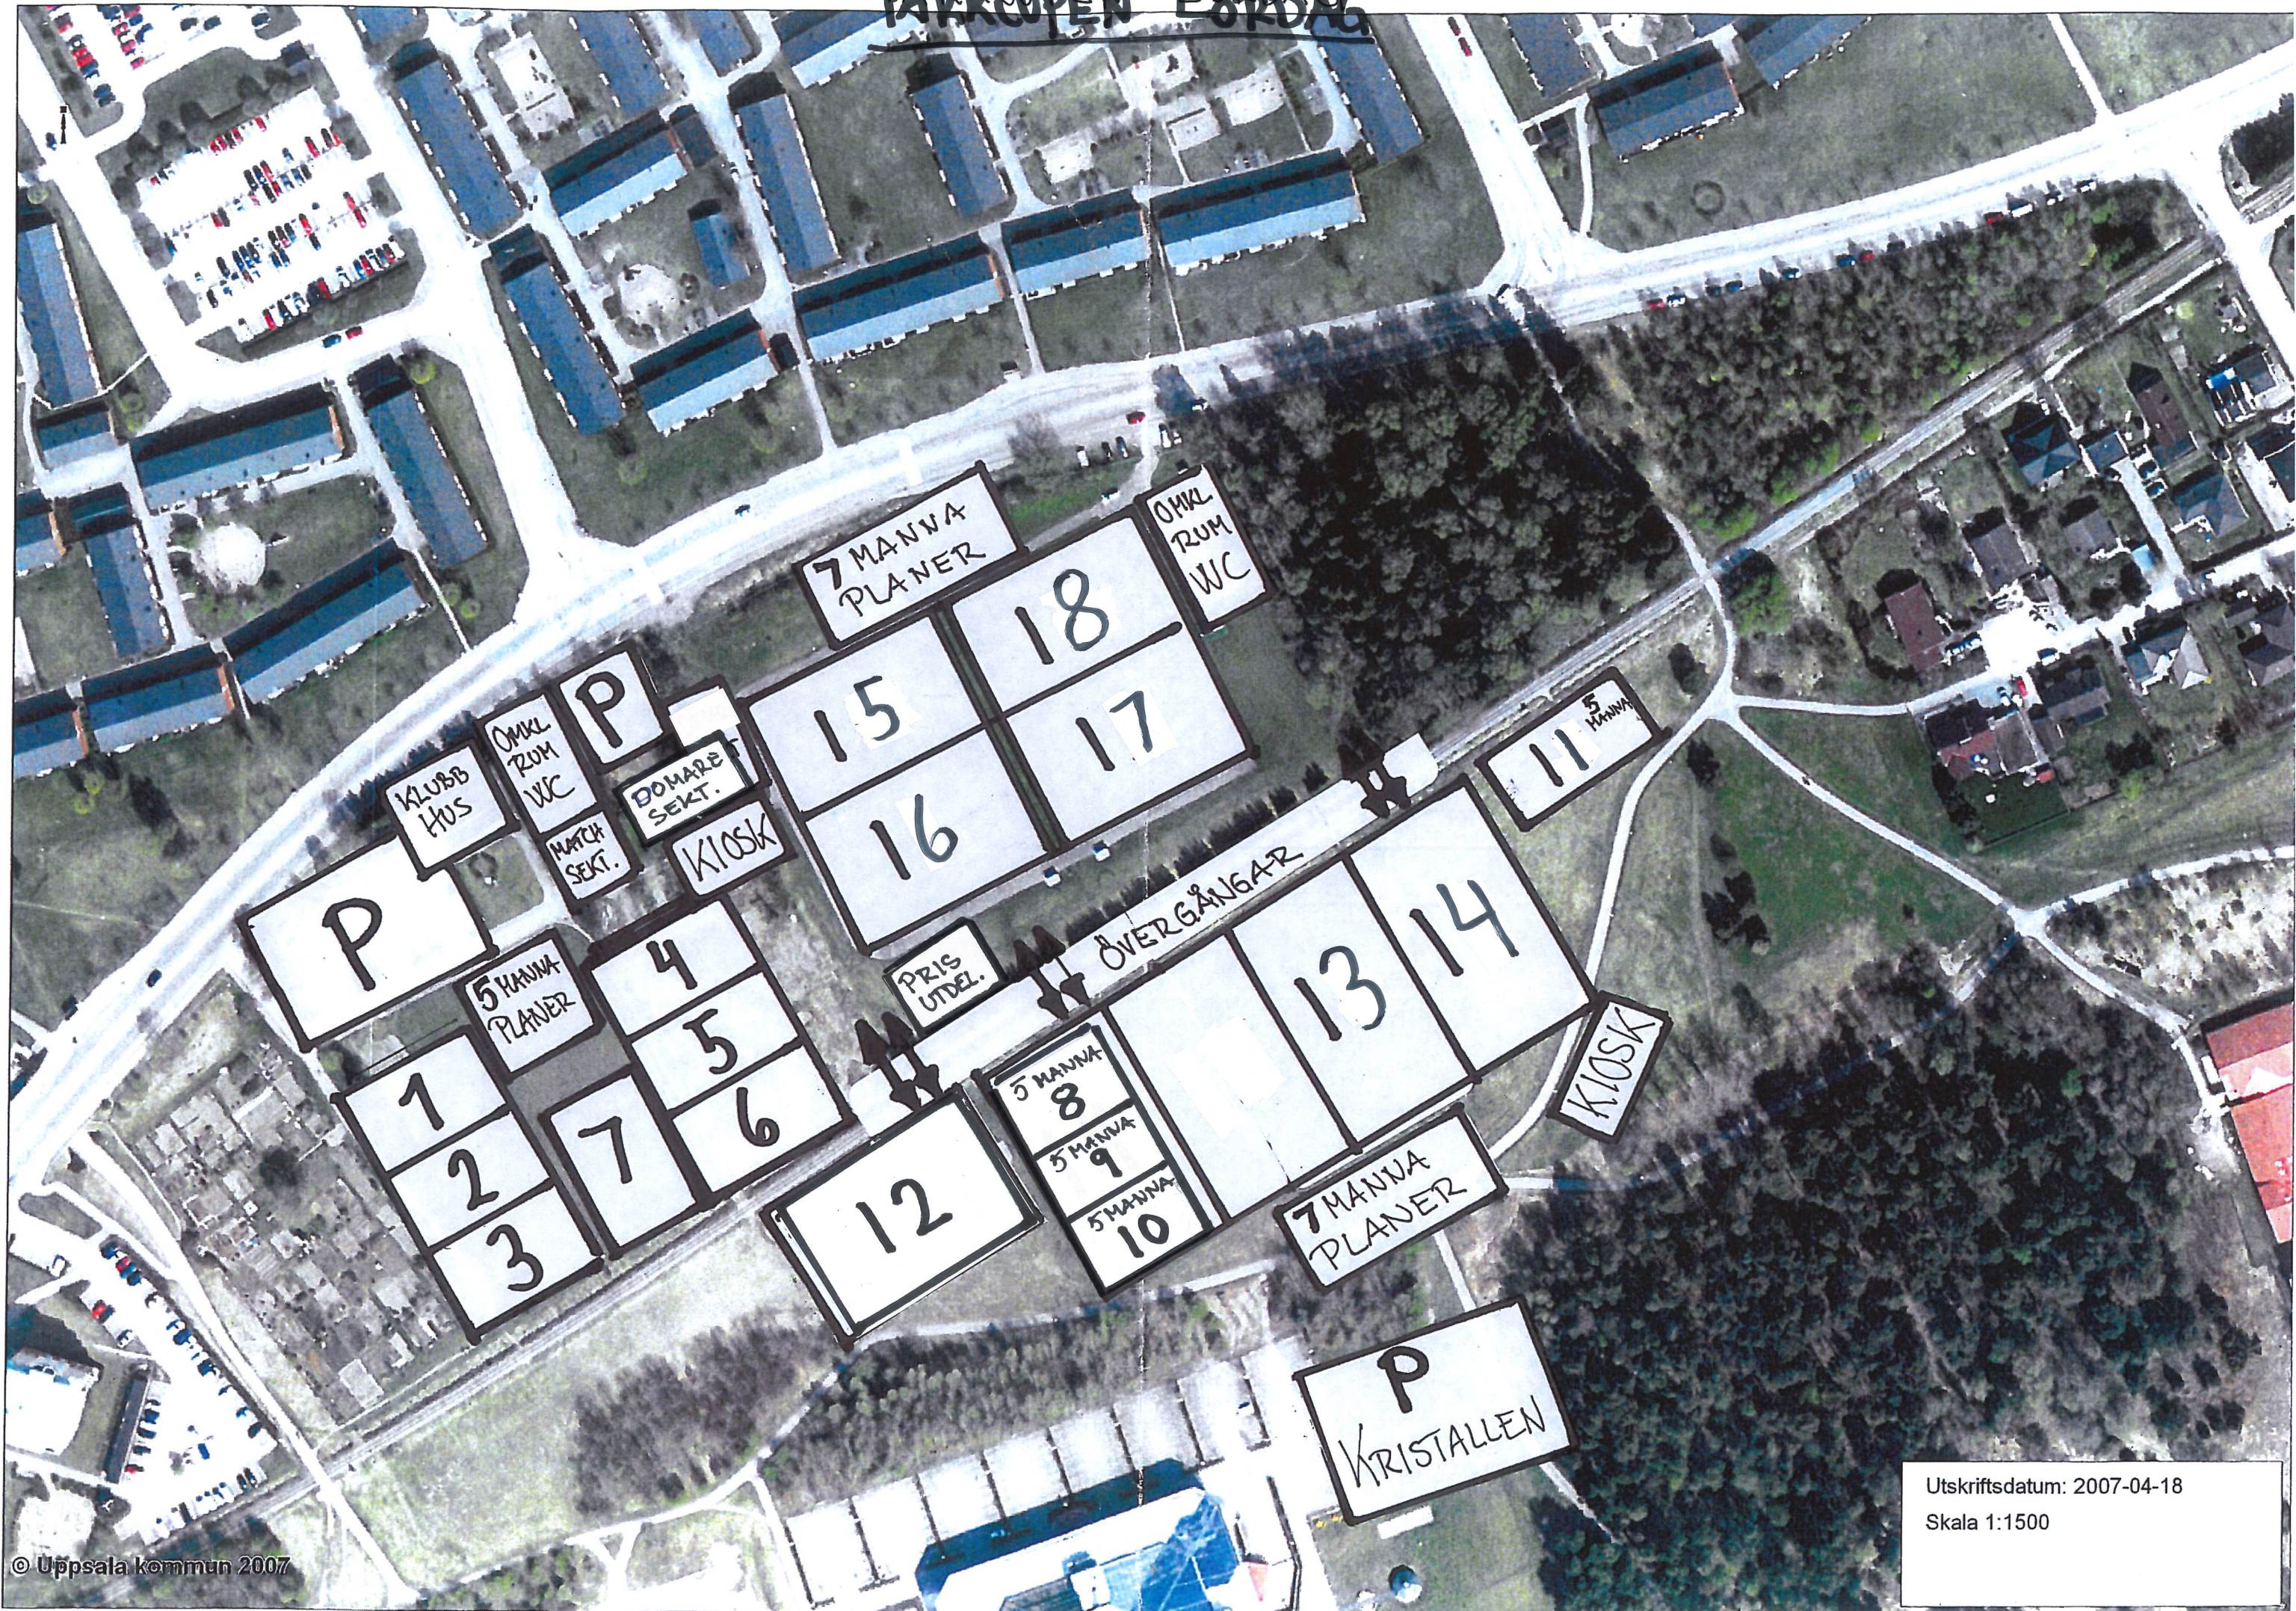

# PARKUPEN LÖRDAG

Utskriftsdatum: 2007-04-18  
Skala 1:1500