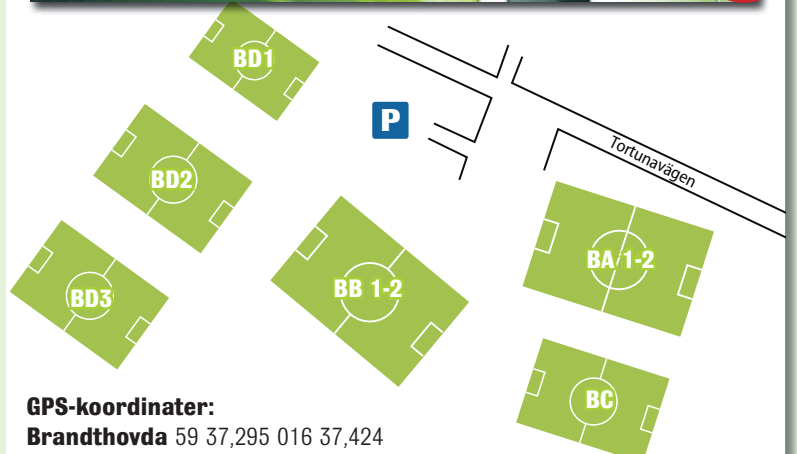

**FOTBOLLSPLANER**

- A Apalby** A2, A3, A4, A5
- A Blåsbo** D1, D2
- A Rocklunda** R8, R9, R10, R20, R21, R27, SBP Konstgräs
- B Brandthovda IP** BA1-2, BB1-2, BC, BD1, BD2, BD3
- C Råby IP** RÅ1, RÅ2, RÅ3 Konstgräs
- D Skultuna** SKU1 A-B, SKU2 A-B Konstgräs
- E Önsta** ÖA, ÖB, ÖC
- F Hamre** H1, H2A, H2B, H3A, H3B, H4A, H4B, H5A Konstgräs, H5B Konstgräs, H6, H7, H8, H9, H10A-B, H11A-B, H12A-B, H15 Konstgräs

**Visste du att...**

det är **FRIA BAD** på  
**Lögarängen** för alla spelare

**BRANDTHOVDA**

**B**

GPS-koordinater:  
**Brandthovda** 59 37,295 016 37,424

**RÅBY IP**

**C**

GPS-koordinater:  
**Råby** 59 36,174 016 29,516