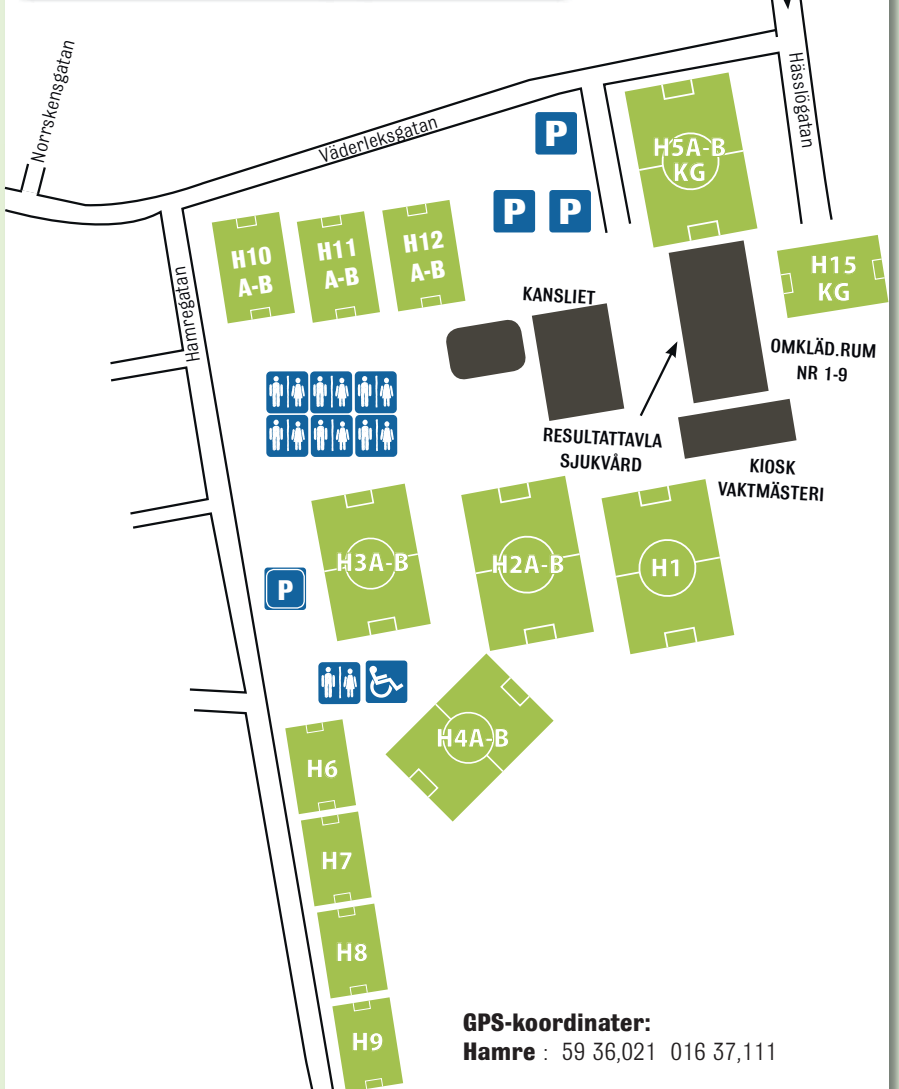

**FOTBOLLSPLANER**

- A Apalby** A2, A3, A4, A5
- A Blåsbo** D1, D2
- A Rocklunda** R8, R9, R10, R20, R21, R27, SBP Konstgräs
- B Brandthovda IP** BA1-2, BB1-2, BC, BD1, BD2, BD3
- C Råby IP** RÅ1, RÅ2, RÅ3 Konstgräs
- D Skultuna** SKU1 A-B, SKU2 A-B Konstgräs
- E Önsta** ÖA, ÖB, ÖC
- F Hamre** H1, H2A, H2B, H3A, H3B, H4A, H4B, H5A Konstgräs, H5B Konstgräs, H6, H7, H8, H9, H10A-B, H11A-B, H12A-B, H15 Konstgräs

**Visste du att...**

det är **FRIA BAD** på  
**Lögarängen** för alla spelare

**BRANDTHOVDA**

**B**

GPS-koordinater:  
**Brandthovda** 59 37,295 016 37,424

**RÅBY IP**

**C**

GPS-koordinater:  
**Råby** 59 36,174 016 29,516

**SKULTUNA IP**

**D**

GPS-koordinater:  
**Skultuna** 59 43,223 016 25,625

**HAMRE IP**

**F**

GPS-koordinater:  
**Hamre** : 59 36,021 016 37,111

**ÖNSTA IP**

**E**

GPS-koordinater:  
**Önsta**: 59 38,763 016 31,689