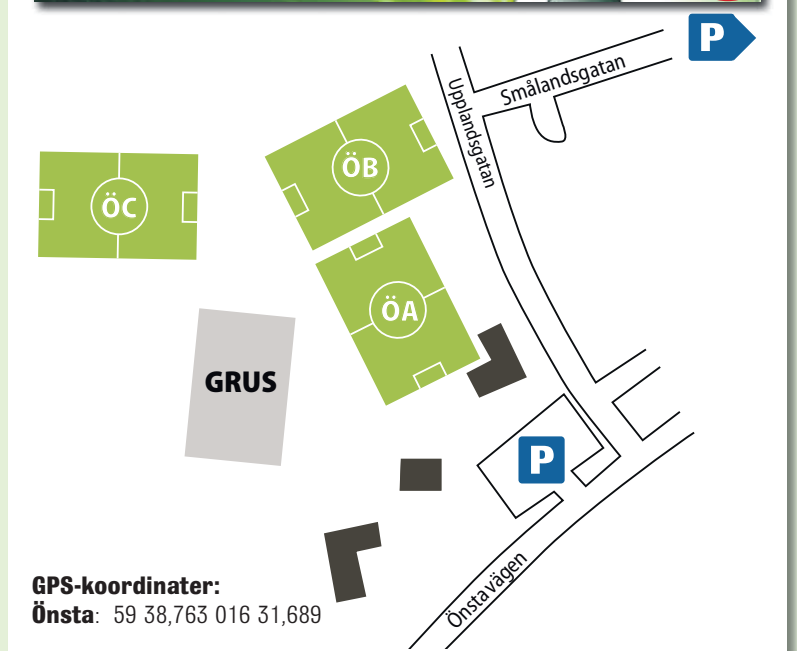

**FOTBOLLSPLANER**

- A Apalby** A2, A3, A4, A5
- A Blåsbo** D1, D2
- A Rocklunda** R8, R9, R10, R20, R21, R27, SBP Konstgräs
- B Brandthovda IP** BA1-2, BB1-2, BC, BD1, BD2, BD3
- C Råby IP** RÅ1, RÅ2, RÅ3 Konstgräs
- D Skultuna** SKU1 A-B, SKU2 A-B Konstgräs
- E Önsta** ÖA, ÖB, ÖC
- F Hamre** H1, H2A, H2B, H3A, H3B, H4A, H4B, H5A Konstgräs, H5B Konstgräs, H6, H7, H8, H9, H10A-B, H11A-B, H12A-B, H15 Konstgräs

**Visste du att...**

det är **FRIA BAD** på  
**Lögarängen** för alla spelare

**BRANDTHOVDA**

**B**

GPS-koordinater:  
**Brandthovda** 59 37,295 016 37,424

**RÅBY IP**

**C**

GPS-koordinater:  
**Råby** 59 36,174 016 29,516

**SKULTUNA IP**

**D**

GPS-koordinater:  
**Skultuna** 59 43,223 016 25,625

**HAMRE IP**

**F**

GPS-koordinater:  
**Hamre** : 59 36,021 016 37,111

**ÖNSTA IP**

**E**

GPS-koordinater:  
**Önsta**: 59 38,763 016 31,689