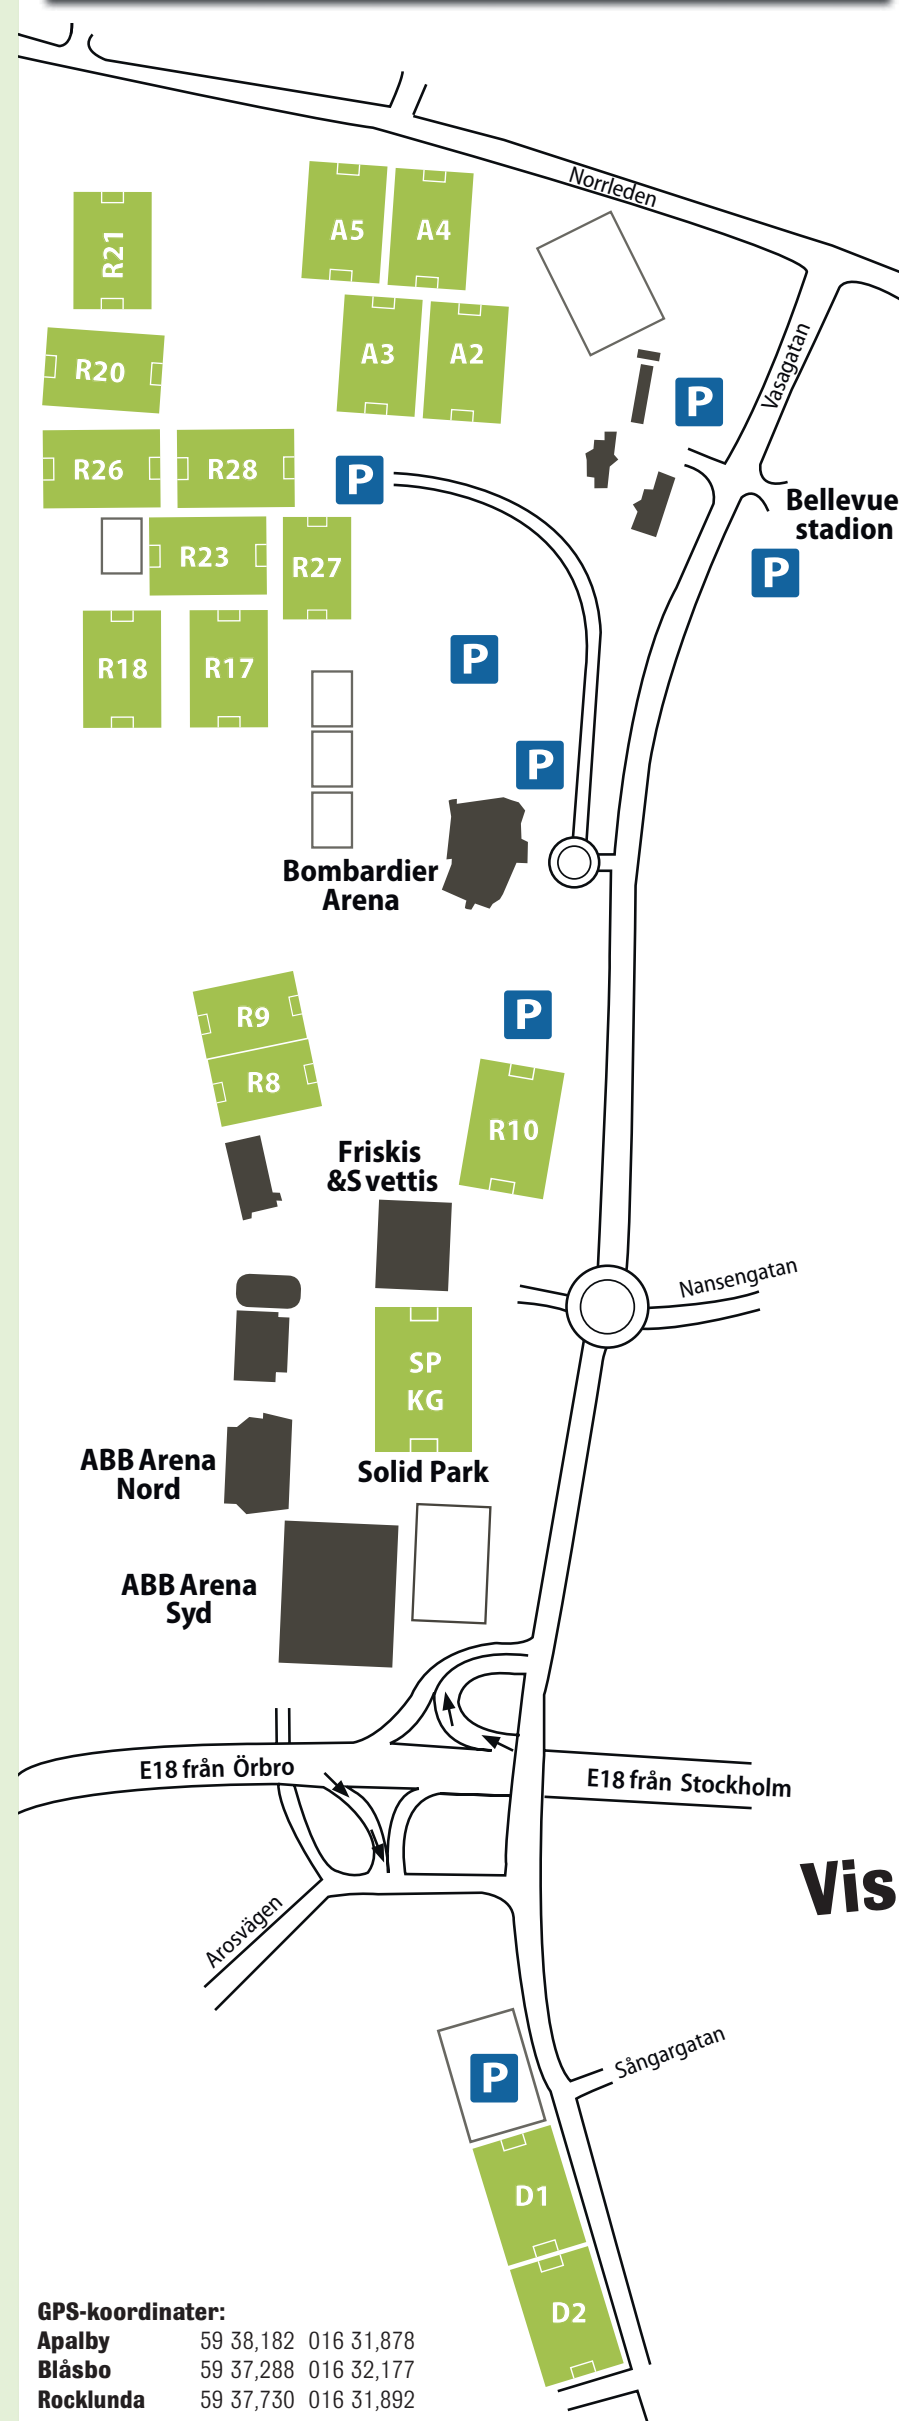

**APALBY · ROCKLUNDA  
BLÅSBO**

**A**

GPS-koordinater:  
**Apalby** 59 38,182 016 31,878  
**Blåsbo** 59 37,288 016 32,177  
**Rocklunda** 59 37,730 016 31,892

**SKOLOR**

1. Brandthovdaskolan  
Piltåggsgatan 3-5
2. Bjurhovdaskolan  
Knotavägen 63
3. Bäckbyskolan  
Välljärnsgratan 492
4. Ekbergaskolan  
Viksängsgatan 76
5. Hammarskolan  
Västeråsleden 10, Surahammar
6. Hamreskolan  
Bergshamnsvägen 2 A
7. Håkantorpskolan  
Håkantorpsgratan 156
8. Irstaskolan  
Ullivägen, Irsta
9. Malmabergsskolan  
Svarvargatan 1
10. Nybyggeskolan  
Bygatan 26
11. Ormkärsskolan  
Tulpängatan 1
12. Persboskolan  
Persbovägen 1, Skultuna
13. Piltorpskolan  
Smålandsgratan 1
14. Rudbeckianska skolan  
Skolgatan 5
15. Skälbyskolan  
Håkantorpsgratan 158
16. Skiljeboskolan  
Säbygatan 4
17. Starbäcksskolan  
Starbäcksvägen 10, Surahammar
18. Storängsskolan  
Soldatgatan 1
19. Tillbergaskolan  
Källbovägen 6
20. Vallbyskolan  
Parstugugatan 37
21. Wenströmska gymnasiet  
Vedbovägen 1
22. Viksängsskolan  
Viksängsgatan 23
23. Önstaskolan  
Daggrosgratan 2

**FOTBOLLSPLANER**

- A Apalby** A2, A3, A4, A5
- A Blåsbo** D1, D2
- A Rocklunda** R8, R9, R10, R20, R21, R27, SBP Konstgräs
- B Brandthovda IP** BA1-2, BB1-2, BC, BD1, BD2, BD3
- C Råby IP** RÅ1, RÅ2, RÅ3 Konstgräs
- D Skultuna** SKU1 A-B, SKU2 A-B Konstgräs
- E Önsta** ÖA, ÖB, ÖC
- F Hamre** H1, H2A, H2B, H3A, H3B, H4A, H4B, H5A Konstgräs, H5B Konstgräs, H6, H7, H8, H9, H10A-B, H11A-B, H12A-B, H15 Konstgräs

**Visste du att...**

det är **FRIA BAD** på  
**Lögarängen** för alla spelare

**BRANDTHOVDA**

**B**

GPS-koordinater:  
**Brandthovda** 59 37,295 016 37,424

**RÅBY IP**

**C**

GPS-koordinater:  
**Råby** 59 36,174 016 29,516

GPS-koordinater:  
**Önsta**: 59 38,763 016 31,689