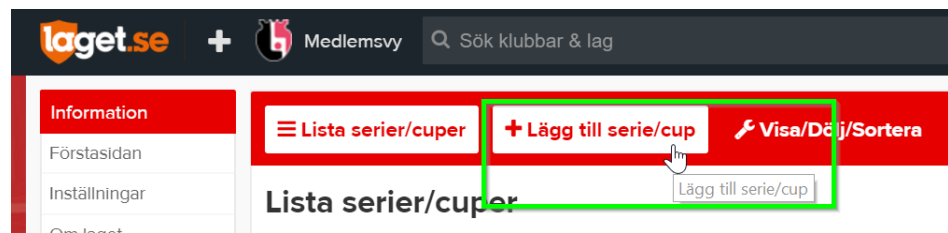

1 - Gå in på <https://www.laget.se/BjorklingeBK>

Logga in, välj ditt lag och klicka på Admin

2 - På höger sida väljer du Serier/Cuper och sen Lägg till serie/cup

3 - Välj Importera serie

4 - Välj Förbund och Säsong som på bilden. Välj sedan serien som gäller ditt lag. Du kan importera flera serier, men ett i taget.