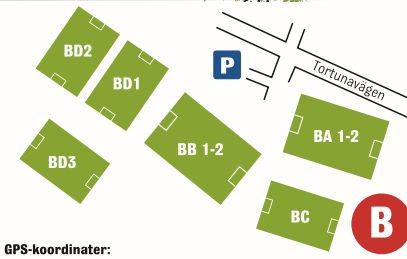

BRANDTHOVDA

GPS-koordinater:
Brandthovda 59 37,295 016 37,424