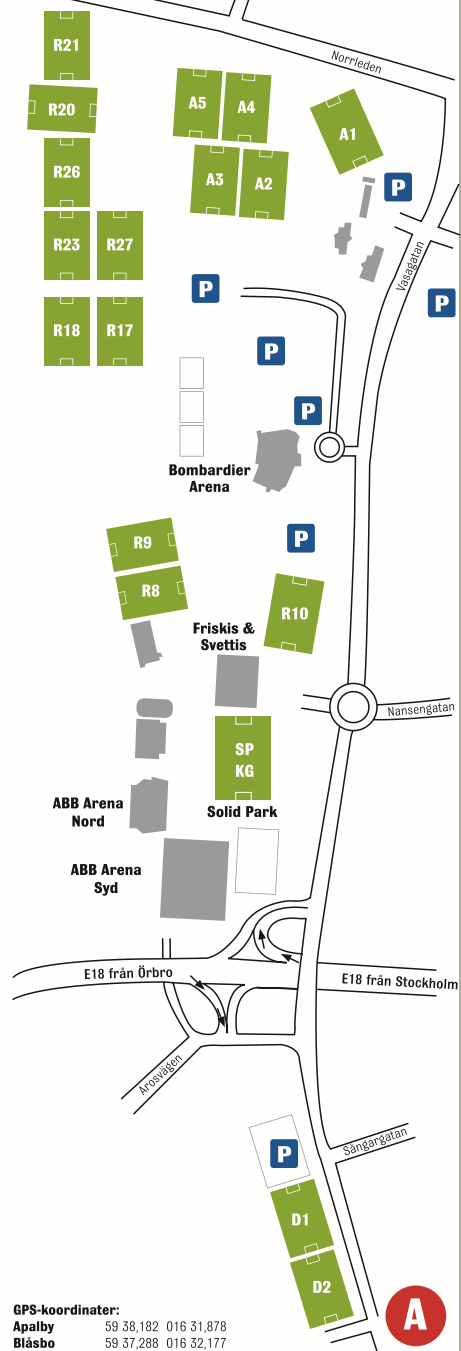

APALBY · ROCKLUNDA BLÅSBO

GPS-koordinater:
Apalby 59 38,182 016 31,878
Blåsbo 59 37,288 016 32,177
Rocklunda 59 37,730 016 31,892

SKOLOR

1. Brandthovdaskolan
  Pillbägsgränd 3-5
2. Bjurhovdaskolan
  Knotavägen 63
3. Bäckbyskolan
  Välljärnsgränd 492
4. Ekbergaskolan
  Viksängsgatan 76
5. Fredriksbergsskolan
  Rosenfinksgatan 14
6. Hammarskolan
  Västeråsteden 10, Surahammar
7. Hammarbyskolan
  Dünnavägen 9, 724 65 Västerås
8. Hamreskolan
  Berghamravägen 2 A
9. Håkantorpsskolan
  Håkantorpsgatan 156
10. Irstaskolan
  Ullvigatan, Irsta
11. Lövängsskolan
  Lövängsgatan 4
12. Malmabergsskolan
  Svarvargatan 1
13. Nybyggsskolan
  Bygatan 26
14. Persboskolan
  Persbovägen 1, Skultuna
15. Pettersbergsskolan
  Pettersbergsgatan
16. Rudbeckianska skolan
  Skolgatan 5
17. Rösegårdsskolan
  Stälverksgatan 146
18. Skallbergsskolan
  Karlfeildsgatan 5
19. Skälbyskolan
  Håkantorpsgatan 158
20. Skiljevaskolan
  Säbygatan 4
21. Starbäcksskolan
  Starbäcksvägen 10, Surahammar
22. Storängsskolan
  Soldatgatan 1
22. Tuppkärsskolan
  Skolgatan 34, Surahammar
24. Vallbyskolan
  Parstugugatan 37
25. Viksängsskolan
  Viksängsgatan 23
26. Önstaskolan
  Daggrosgränd 2

FOTBOLLSPLANER

- **A Apalby** A1, A2, A3, A4, A5
- **A Blåsbo** D1, D2
- **A Rocklunda** R8, R9, R10, R17, R18, R20, R21, R23, R26, R27, SP Konstgräs
- **B Brandthovda IP** BA1-2, BB1-2, BC, BD1, BD2, BD3
- **C Ringvallen IP** RV1 A/B, RV2 A/B, RV3, RV4
- **D Råby IP** RÅ1, RÅ2, RÅ3 Konstgräs
- **E Skultuna** SKU1 A-B, SKU2 A-B Konstgräs
- **F Önsta** ÖA, ÖB, ÖC
- **G Hamre** H1, H2A, H2B, H3A, H3B, H4A, H4B, H5A Konstgräs, H5B Konstgräs, H6, H7, H8, H9, H10A-B, H11A-B, H12A-B, H15 Konstgräs
- **H Talltorp** T1, T2