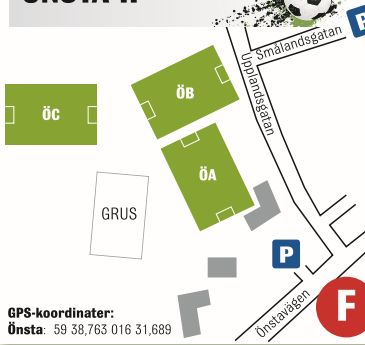

GPS-koordinater:
Önsta 59 38,763 016 31,689

APALBY · ROCKLUNDA BLÅSBO

TALLTORP · HAMRE IP

GPS-koordinater:
Talltorp 59 36,174 016 29,516
Hamre 59 36,021 016 37,111

ÖNSTA IP

GPS-koordinater:
Önsta 59 38,763 016 31,689

BRANDTHOVDA

GPS-koordinater:
Brandthovda 59 37,295 016 37,424

RINGVALLEN IP

GPS-koordinater:
Ringvallen 59.821372, 16.564020

RÅBY IP

GPS-koordinater:
Råby 59 36,174 016 29,516

SKULTUNA IP

GPS-koordinater:
Skultuna 59 43,223 016 25,625