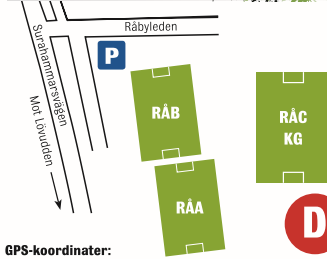

RÅBY IP

GPS-koordinater:
Råby 59 36,174 016 29,516