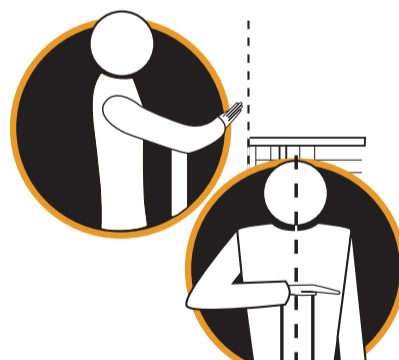

Slut på match eller set

Omboll

Bollen inne

Touch, tar på spelare och går ut på den egna sidan

Bollen ute

Spelare håller fast/föser bollen

Dubbelslag av spelare

Fyra slag av laget

Spelare berör nätet

Bollen berörs felaktigt på motståndarnas planhalva