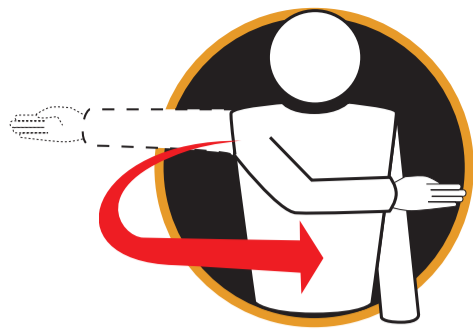

# Domartecken

Serve, som sätter igång spelet.

Vinnare av bollduell tillika det lag som ska serva nästa gång

Sidbyte. Efter var 7:e poäng (set till 21) eller var 5:e poäng (set till 15)

Time-out (60 sekunder)

Slut på match eller set

Omboll

Bollen inne

Touch, tar på spelare och går ut på den egna sidan

Bollen ute

Spelare håller fast/föser bollen

Dubbelslag av spelare

Fyra slag av laget

Spelare berör nätet

Bollen berörs felaktigt på motståndarnas planhalva