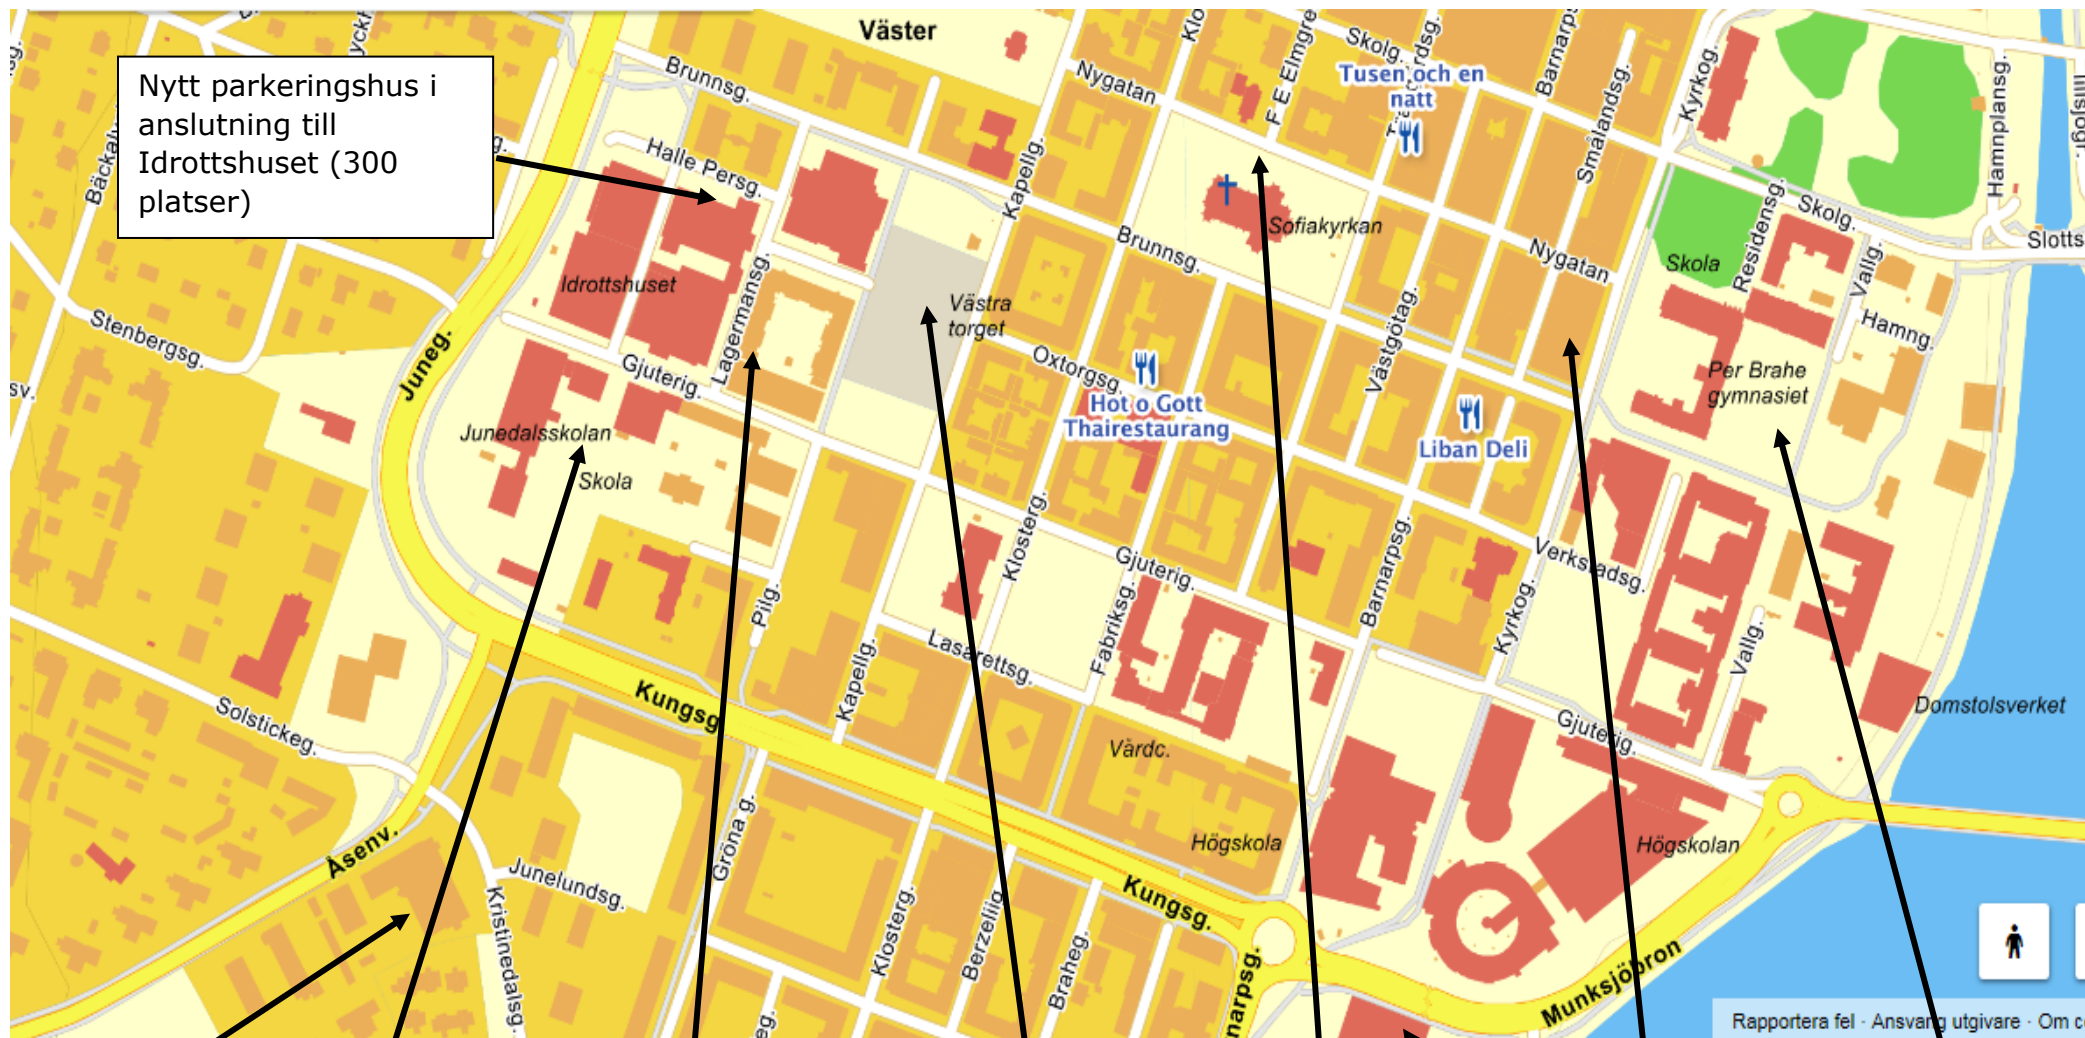

PARKERINGSPLATSER CENTRALA JÖNKÖPING

Nytt parkeringshus i anslutning till Idrottshuset (300 platser)

Parkering Bäckadalsgymnasiet skolgård.

Parkering Junedalsskolans skolgård

Parkeringshus i anslutning till bostadshus, mitt emot Idrottshuset

Parkering Västra Torget. OBS! Stängt lördag kl.05.00 – ca 17.00 pga torghandel.

Parkeringsplatser utmed kyrkans långsida.

Parkeringshus Campus Arena - intilliggande parkering Arenan

Parkeringsplats i anslutning till Per Brahe gymnasiet