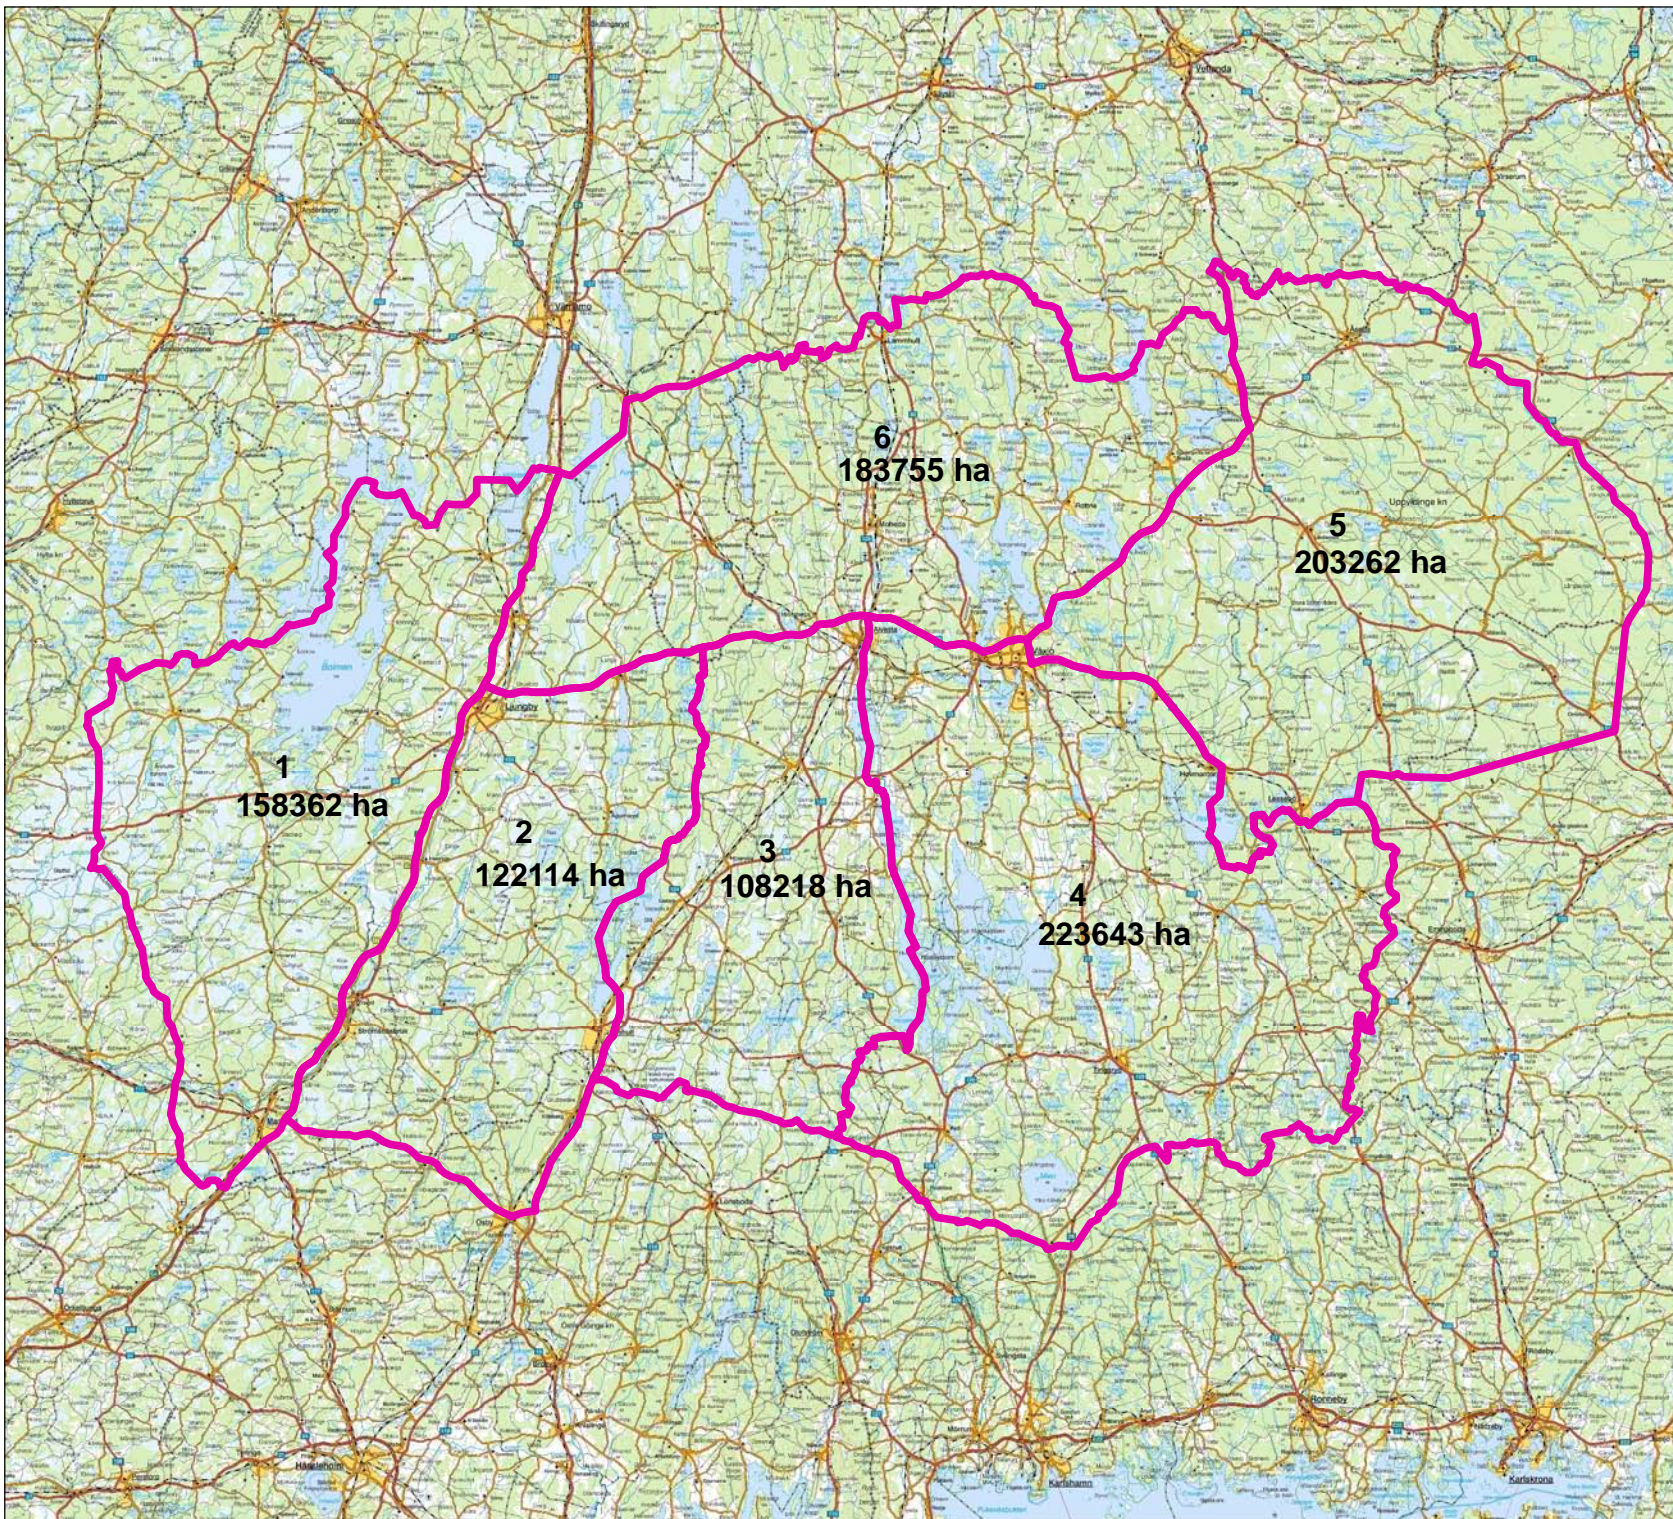

Beslut om indelning av älgförvaltningsområden i Kronobergs län

Dnr: 218-873-2011 Datum: 2011-09-05

Sex älgförvaltningsområden
Antal ha/förvaltningsområde
Älgskötselområden inom Kronobergs län

1:750 000

0 5 0000 000 20 000 Meter