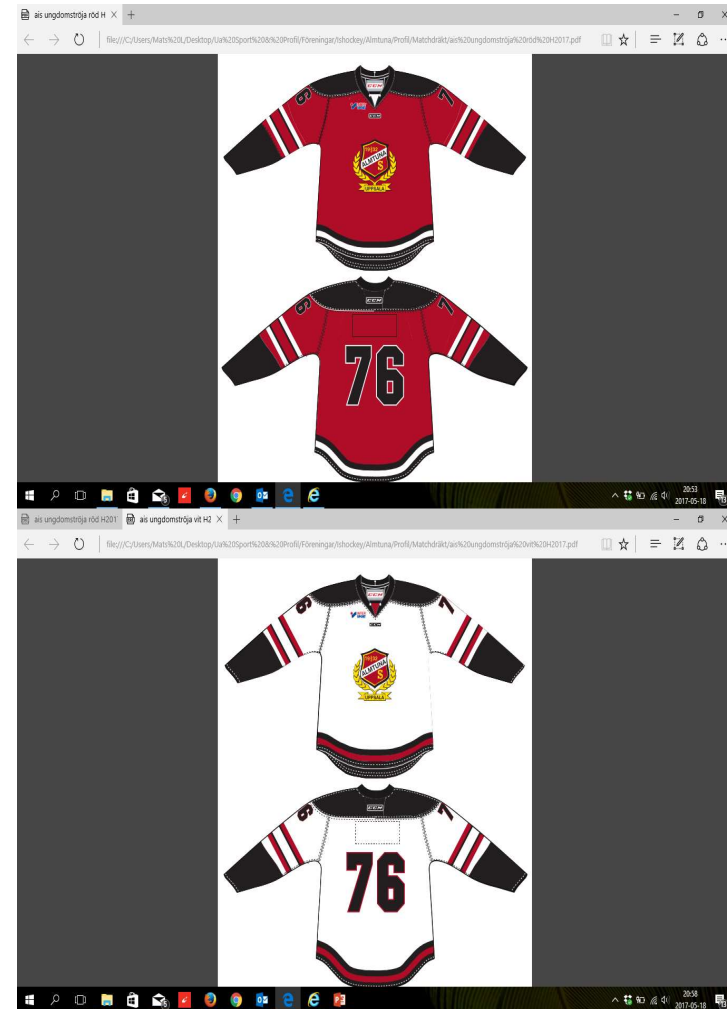

Matchtröja ungdom CCM  
Sponsorloggor ingår **669kr**/tröja  
Leveranstid ca 8 veckor

Storlekstabell Matchtröjor (riktvärde)

Utespelare	Längd spelare cm	
Youth S/M	120	
Youth L/XL	130	
S	140	
M	150	
L	160	
XL	170	
XXL	185<	
Goalie		
Youth G	130	
Sr L	150	
SR XXL	170<	

# CCM Matchdamask ungdom

Sponsorloggor ingår: **299kr**

Leveranstid ca 8 veckor

<u>Antal</u>	<u>Storlek</u>	
	Child	20" / 51 cm
	Boy	24" / 61 cm
	Intermediate	26" / 66 cm
	Adult	30" / 76 cm