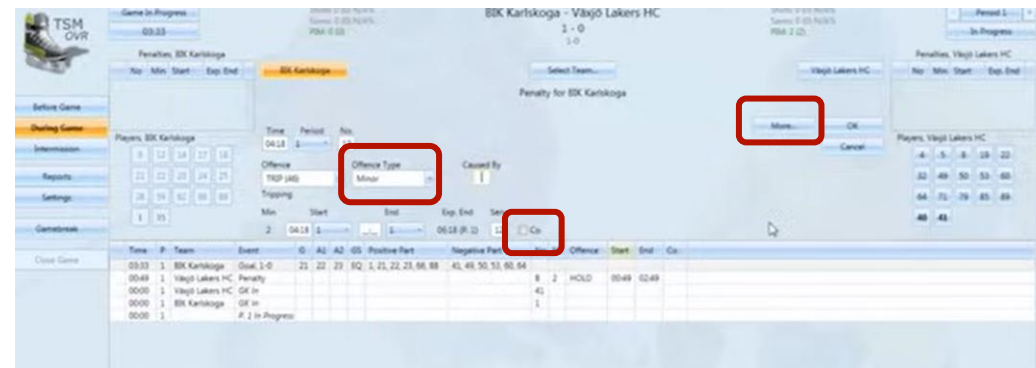

1. Utvisningen försvinner då ur bortalagets utvisningsfält
2. End-tid för utvisningen läggs till på raden under matchhändelser

Vad händer om?

1. Det blir ett PowerPlay mål?
Om du registrerar ett mål under pågående utvisning kommer systemet att omdirigera till vyn för att avsluta utvisning automatiskt