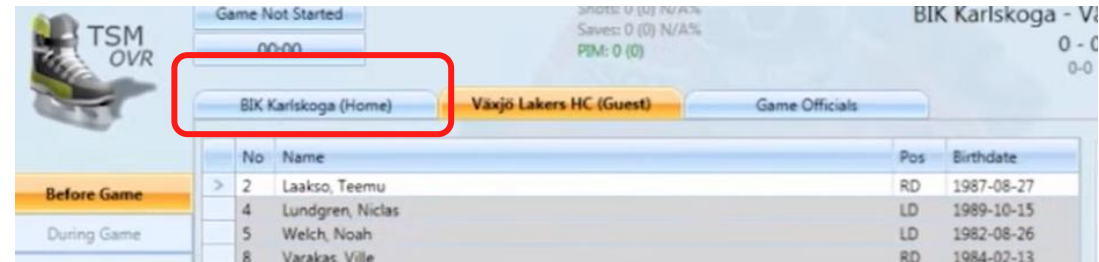

Upprepa för hemmalaget

1. Upprepa alla steg även på hemmalaget genom att klicka på fliken i övre menyn