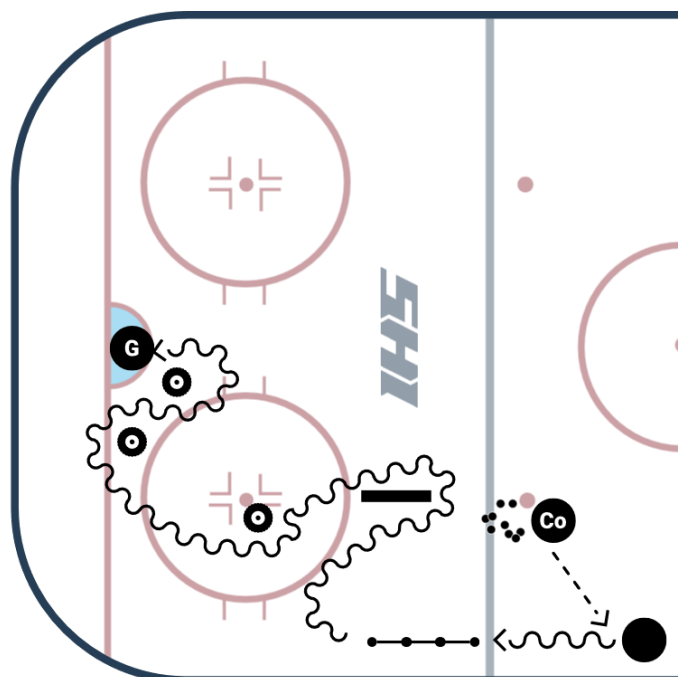

# Puckhantering med finter/dragningar

---

## Description

---

S1 får en pass från ledare, dribblar genom "stickhandling", bredfint förbi hinder 1 och snabb fint förbi hinder 2. Snabbt avslut på mål.