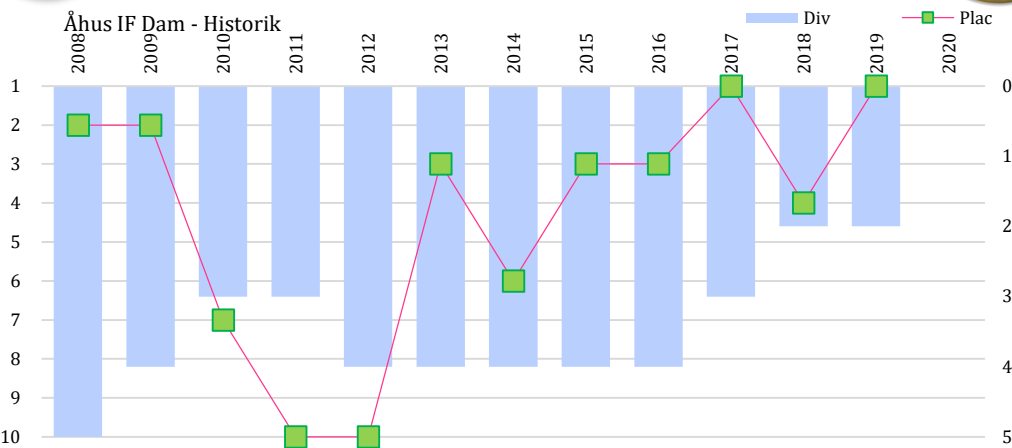

Historik

ÅHUS IF DAM

Åhus har allt i egna fötter

Artikeln publicerades 3 september 2017

Saga Jontoft styr och ställer på mittfältet. 16-åringen kommer dock att lämna Åhus IF för KDFP nästa säsong.

Åhus IF, Hanaskog/Knislinge, Östanå Bruk eller Hjårsås/Värestorp? Det går minsann inte att klaga på dramatiken i toppen på damernas division III-serie. Bladetsporten valde att bevaka Åhus IF möte med IFK Osby, och efter 5-0 (3-0) så har Åhus nu allt i egna händer, förlåt fötter. Åhus kom från en förlust - 1-2 borta mot Hjårsås/Värestorp. En snyting som retat upp hemmatjejkerna. Mot IFK Osby var det nämligen inget snack om saken.

- Tidiga mål är alltid bra, säger tränaren Fredrik Olsson, som ändrade taktik - från 3-5-2 till 4-3-3.

- Vi ville överraska Osby.

Gästerna satt kvar i omklädningsrummet första halvtimmen - och när de väl kom ut så var det avgjort. 1:a minuten: 1-0, Louise Jarl Bergquist.

En behärskad yttersida i bortre gaveln. 9:e minuten: 2-0, Mikaela Ekberg. Therese Carlsson hittade Mikaela Ekberg med en boll på djupet och nyförvärvet från Önnestad gjorde inget misstag. 19:e minuten: 3-0, Therese Carlsson. Ekberg bjöd tillbaka - och Carlsson gjorde sitt 20:e mål för säsongen. Ett klassmål av Carlsson. Resultatet stod sig halvleken ut och i andra halvlek jämnade spelet ut sig, men närmare ett skott i stolpen kom aldrig gästerna.

I stället gjorde hemmalaget ytterligare två mål och kopplade därmed ett grepp om seriesegern.

- Säger du det? Jag lever efter klyschan "en match i taget". Nu är det fullt fokus på Tyringe i nästa omgång, säger Fredrik Olsson, som erkände att det var speciellt att möta just Osby.

- Jag bor där och har tränat många av spelarna, så visst var det speciellt.

Med fyra omgångar kvar har Åhus allt i egna fötter. Och klubben har dessutom ett bra restprogram. Vad sägs om:

Nästjumbon Tyringe (b), mittenlaget Wä (h), toppkonkurrenten Östanå (h) innan man avslutar borta mot särklassiga jumbon Gualöv (b).

- Som sagt...vi tar en match i taget. Varken mer eller mindre, envisas Fredrik Olsson, som är inne på sin tredje säsong i föreningen.

Och han stortrivs.

- Här finns alla förutsättningar. En bra idrottsplats och en ännu bättre flickverksamhet så jag hoppas få vara kvar.

Hur viktigt är det att gå upp?

- Säg så här...jag unnar tjejerna en serieseger. De är verkligen värda det. Vi tränar tre kvällar i veckan och närvaron är god liksom engagemanget, säger Fredrik, och lyfter fram en spelare som lagkaptenen Alice Lingstedt.

- Hon har varit med på hela resan och gjort enorma framsteg den här säsongen.

Skulle laget gå upp en serie så kommer stjärnan och nyckelspelaren Saga Jontoft inte att följa med. 16-åringen, lagets spelmotor med ett härligt driv med bollen, bra passningar med båda fötterna och stark i närkampsspelet, har redan bestämt sig för att spela med Kristianstads DFF säsongen 2018.