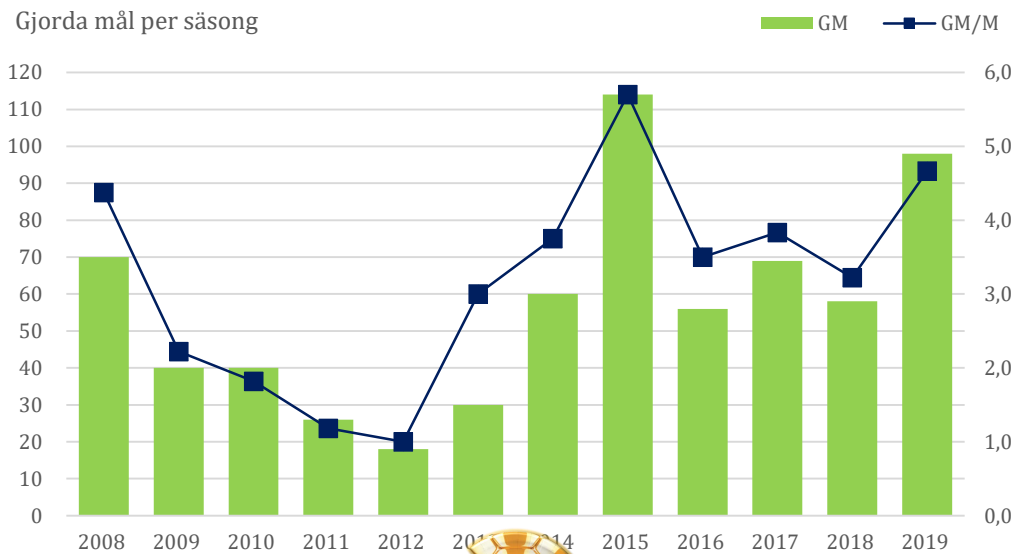

Åhus IF Dam har på senare år gjort sig kända för att vara glada för att göra mål. Denna säsong har damerna gjort 130 mål (inkl träningsmatcher & DM), varav 116 mål i de olika tävlingsmatcherna.

	Träningsmatcher						DM Totalt (Grupp+Slutspel)						Div 2 Södra Götaland						Säsongen 2019					
	M	G	A	GK	RK	P	M	G	A	GK	RK	P	M	G	A	GK	RK	P	M	G	A	GK	RK	P
Josefin Mårtensson	5	0	4	0	0	4	4	2	3	0	0	5	20	15	18	1	0	33	29	17	25	1	0	42
Matilda Andersson	5	0	0	0	0	0	3	3	0	0	0	3	21	4	4	0	0	8	29	7	4	0	0	11
Zinett Fritzon	4	0	0	0	0	0	4	0	3	0	0	3	21	0	7	1	0	7	29	0	10	1	0	10
Ester Zientara	4	1	0	0	0	1	4	0	0	0	0	0	21	4	3	0	0	7	29	5	3	0	0	8
Dielza Mustafa	4	0	0	0	0	0	4	0	0	1	0	0	21	1	2	1	0	3	29	1	2	2	0	3
Maja Elmvik	4	2	1	0	0	3	4	3	1	0	0	4	20	4	8	0	0	12	28	9	10	0	0	19
Alice Lingstedt	4	0	0	0	0	0	3	0	0	0	0	0	20	0	2	0	0	2	27	0	2	0	0	2
Ida Sandin	3	0	0	0	0	0	4	0	0	0	0	0	19	1	0	0	0	1	26	1	0	0	0	1
Sofie Andersson	4	7	1	0	0	8	2	1	0	0	0	1	19	38	16	1	0	54	25	46	17	1	0	63
Mikaela Ekberg	4	1	0	0	0	1	3	4	1	0	0	5	17	8	4	3	0	12	24	13	5	3	0	18
Wickie Velin/Olsson	5	0	1	0	0	1	3	0	0	0	0	0	16	0	2	0	0	2	24	0	3	0	0	3
Gudlaug Thorsdottir	3	1	0	0	0	1	2	0	0	0	0	0	18	5	4	0	0	9	23	6	4	0	0	10
Louise Persson	5	2	3	0	0	5	2	4	5	0	0	9	15	10	11	0	0	21	22	16	19	0	0	35
Wilma Palmblad	5	0	0	0	0	0	3	0	1	1	0	1	13	0	1	0	0	1	21	0	2	1	0	2
Maja Olsson	2	0	0	0	0	0	4	0	0	0	0	0	13	8	2	0	0	10	19	8	2	0	0	10
Nellie Ek Håkansson	4	0	0	0	0	0	2	1	0	0	0	1	6	0	0	0	0	0	12	1	0	0	0	1
Tina Rickards Lindau	1	0	0	0	0	0	1	0	0	0	0	0	9	0	1	0	0	1	11	0	1	0	0	1
Ida Carlsson	2	0	0	0	0	0	2	0	0	0	0	0	8	0	0	0	0	0	12	0	0	0	0	0
Julia Fehne	3	0	0	0	0	0	3	0	0	0	0	0	5	0	0	0	0	0	11	0	0	0	0	0
Saga Alvesson	1	0	0	0	0	0	0	0	0	0	0	0	6	0	0	0	0	0	7	0	0	0	0	0
Sofia Fehne	2	0	0	0	0	0	2	0	0	0	0	0	0	0	0	0	0	0	4	0	0	0	0	0
Linn Bergqvist	1	0	0	0	0	0	0	0	0	0	0	0	0	0	0	0	0	0	1	0	0	0	0	0

Gjorda mål per säsong