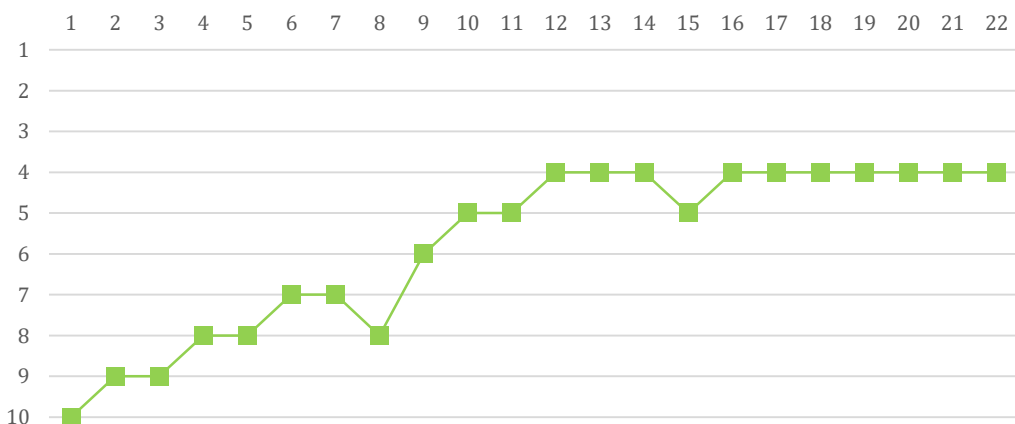

Åhus IF-Placering Div 2-2018