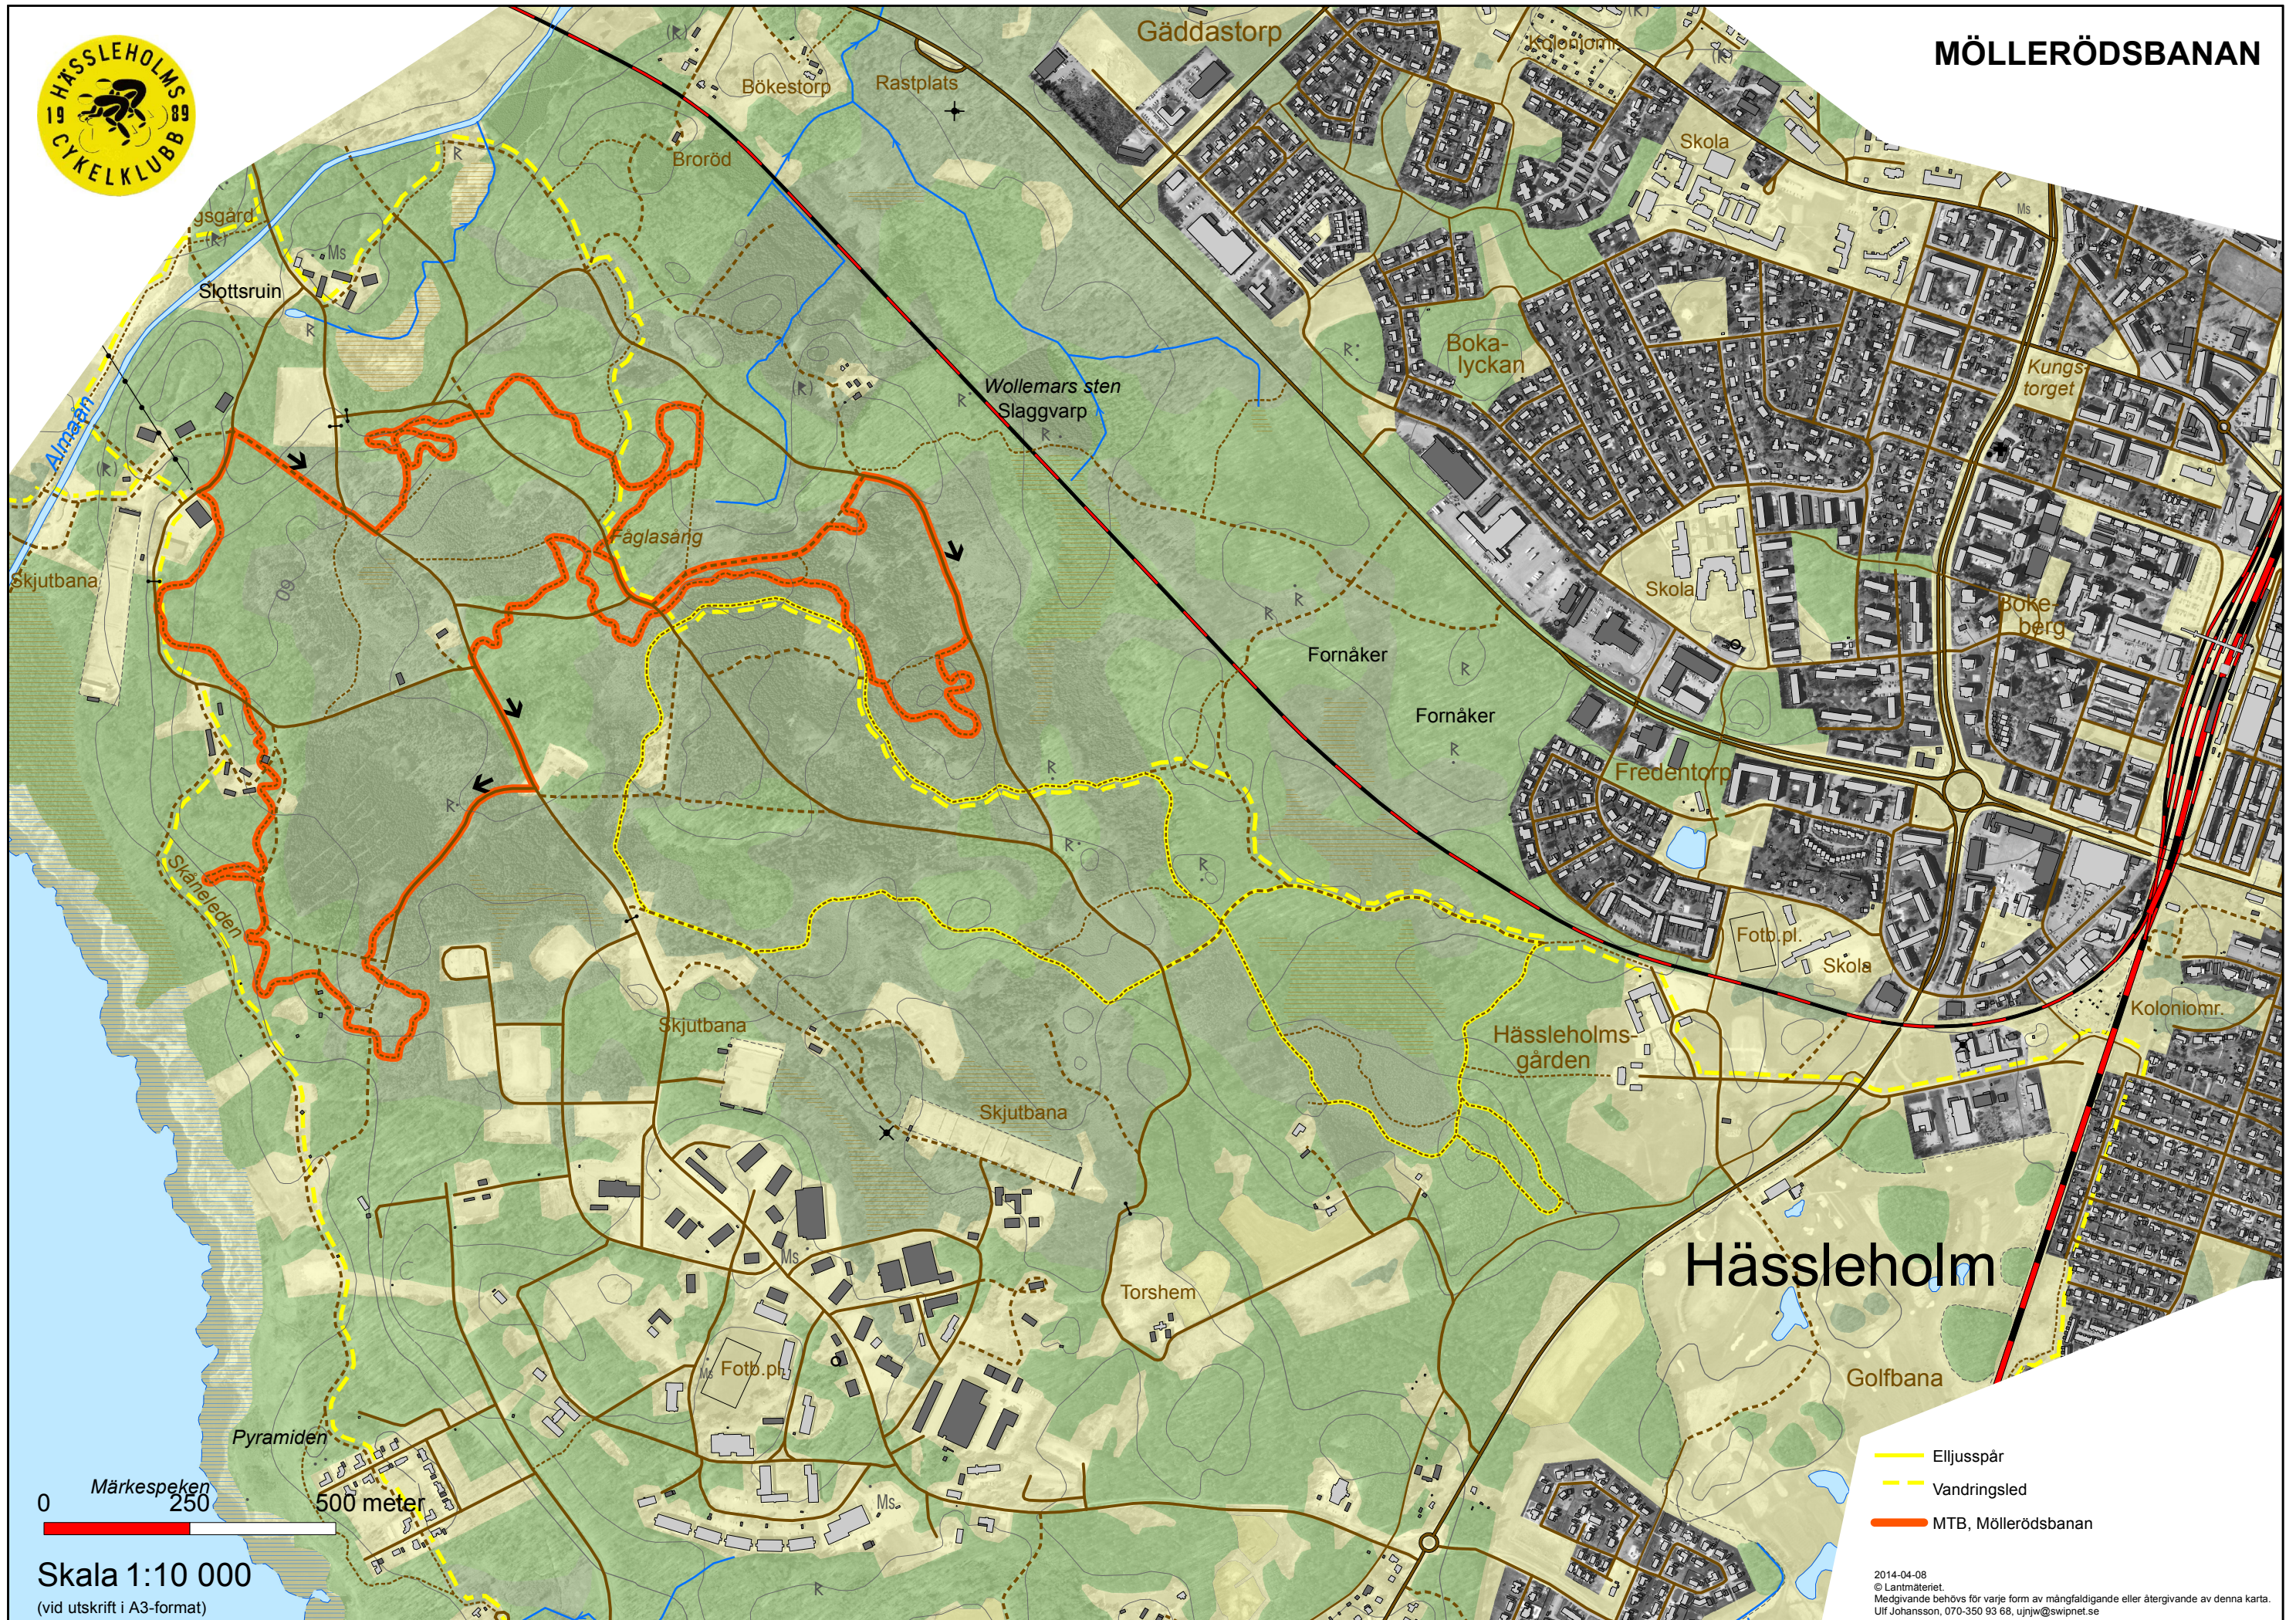

MÖLLERÖDSBANAN

0 Märkespeken 250 500 meter

Skala 1:10 000
(vid utskrift i A3-format)

- Elljusspår
- - - Vandringsled
- MTB, Möllerödsbanan

2014-04-08
© Lantmäteriet.
Medgivande behövs för varje form av mångfaldigande eller återgivande av denna karta.
Ulf Johansson, 070-350 93 68, uljw@swipnet.se